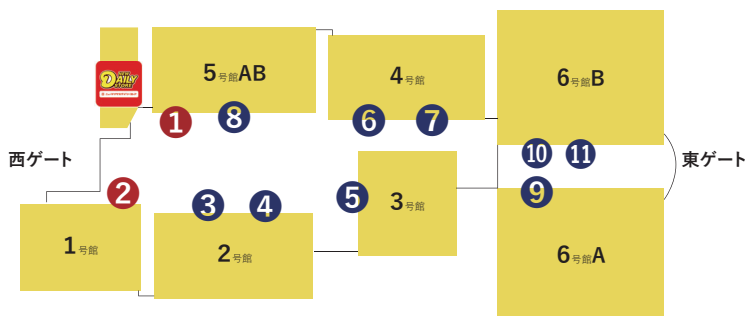

インテックス大阪 フードショップ営業スケジュール

2024年 5月-6月

日付	曜日	INTEX OSAKA 2nd FLOOR Daily Street	①	②	③	④	⑤	⑥	⑦	⑧	⑨	⑩	⑪
			互談や	インテックス カフェ	OASIS 505	SUGO	肉焼総本家 三輪	讃松	お菓子のワイユー	グルカフェ みわ	松屋	大鵬	ミチバタ
5/1	水												
2	木	○		○									
3	金	○	○	○	○	○	○	○	○	○			
4	土	○	○	○	○	○	○	○	○	○			
5	日	○	○	○	○	○	○	○	○	○			
6	月										△	○	
7	火	○	○	○	△	○	○				△	○	
8	水	○	○	○	○	○	○	○	○	○	△	△	
9	木	○	○	○	○	○	○	○	○	○	△	△	
10	金	○	○	○	○	○	○	○	○	○	△	△	
11	土	○	○	○	○	○	○	○	○	○			
12	日	○	○	○	○	○	○	○	○	○	○	○	○
13	月										○	○	
14	火								○		○	○	
15	水	○		○					○		○	○	△
16	木	○	○	△	△		○	○	○	○	○	△	○
17	金	○	○	△	△		○	○	○	○	○	△	○
18	土	○	○	○			○	○	○	○	○	△	○
19	日	○				○							△
20	月												
21	火												
22	水	○	○	○	△								
23	木	○	○	○	△					○	△	○	△
24	金	○	○	○	△				○	○	○	○	○
25	土	○	○	○					○	○	○	○	○
26	日	○	○	○	○	○	○	○	○	○	○	○	○
27	月												
28	火	○									△	○	
29	水	○	○		△	○	○				△	○	
30	木	○	○	○	○	○	○	○	○	○			
31	金	○	○	○	○	○	○	○	○	○			
6/1	土	○					○		○		△		△
2	日	○			△		○		○		△		○

※○営業、△営業予定

全面休館のお知らせ

6/3(月) ≫ 8/31(土)

特高受変電設備等改修工事を行うため、上記期間中は全面休館いたします。

工事期間中は、安全確保のため施設内への立ち入りは禁止となります。
ご不便をおかけいたしますが、ご理解とご協力をお願いいたします。