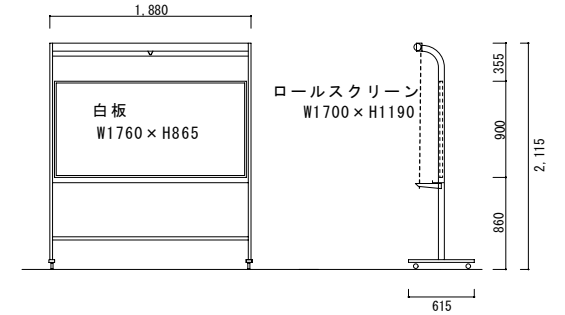

F 会議室

白板（ロールスクリーン付き）

講演台

花器台

名称	寸法等	数量
会議用テーブル	1800×600	40台
椅子		120脚
白板	1760×865	1台
コンセント		8ヶ所