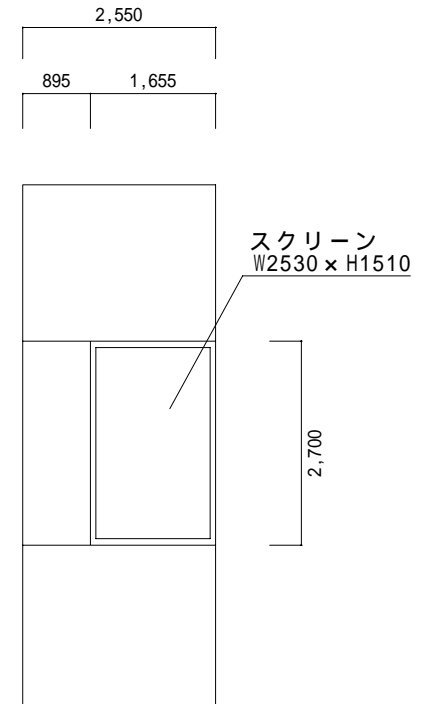

A・B会議室

名称	寸法等	数量
会議用テーブル	1800 x 600	14台
椅子		28脚
白板	1200 x 900 (1175 x 875)	1台
コンセント		6ヶ所