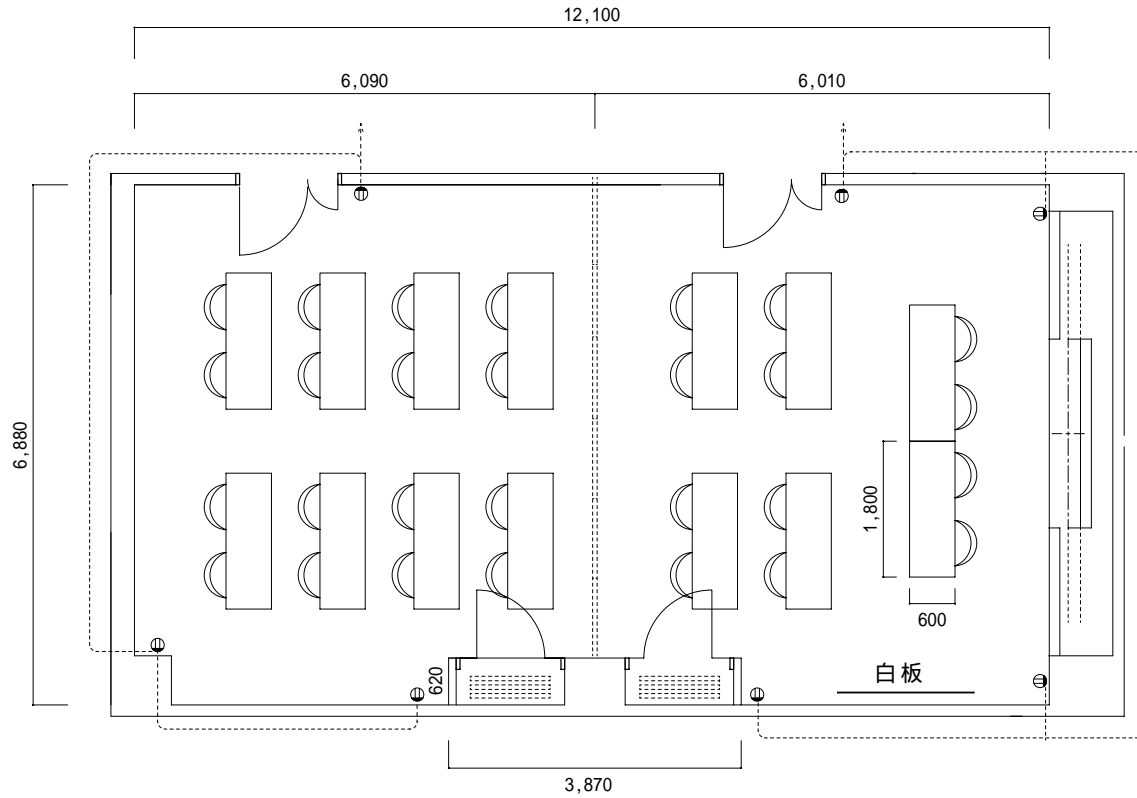

A・B会議室

名称	寸法等	数量
会議用テーブル	1800 x 600	14台
椅子		28脚
白板	1200 x 900 (1175 x 875)	1台
コンセント		6ヶ所