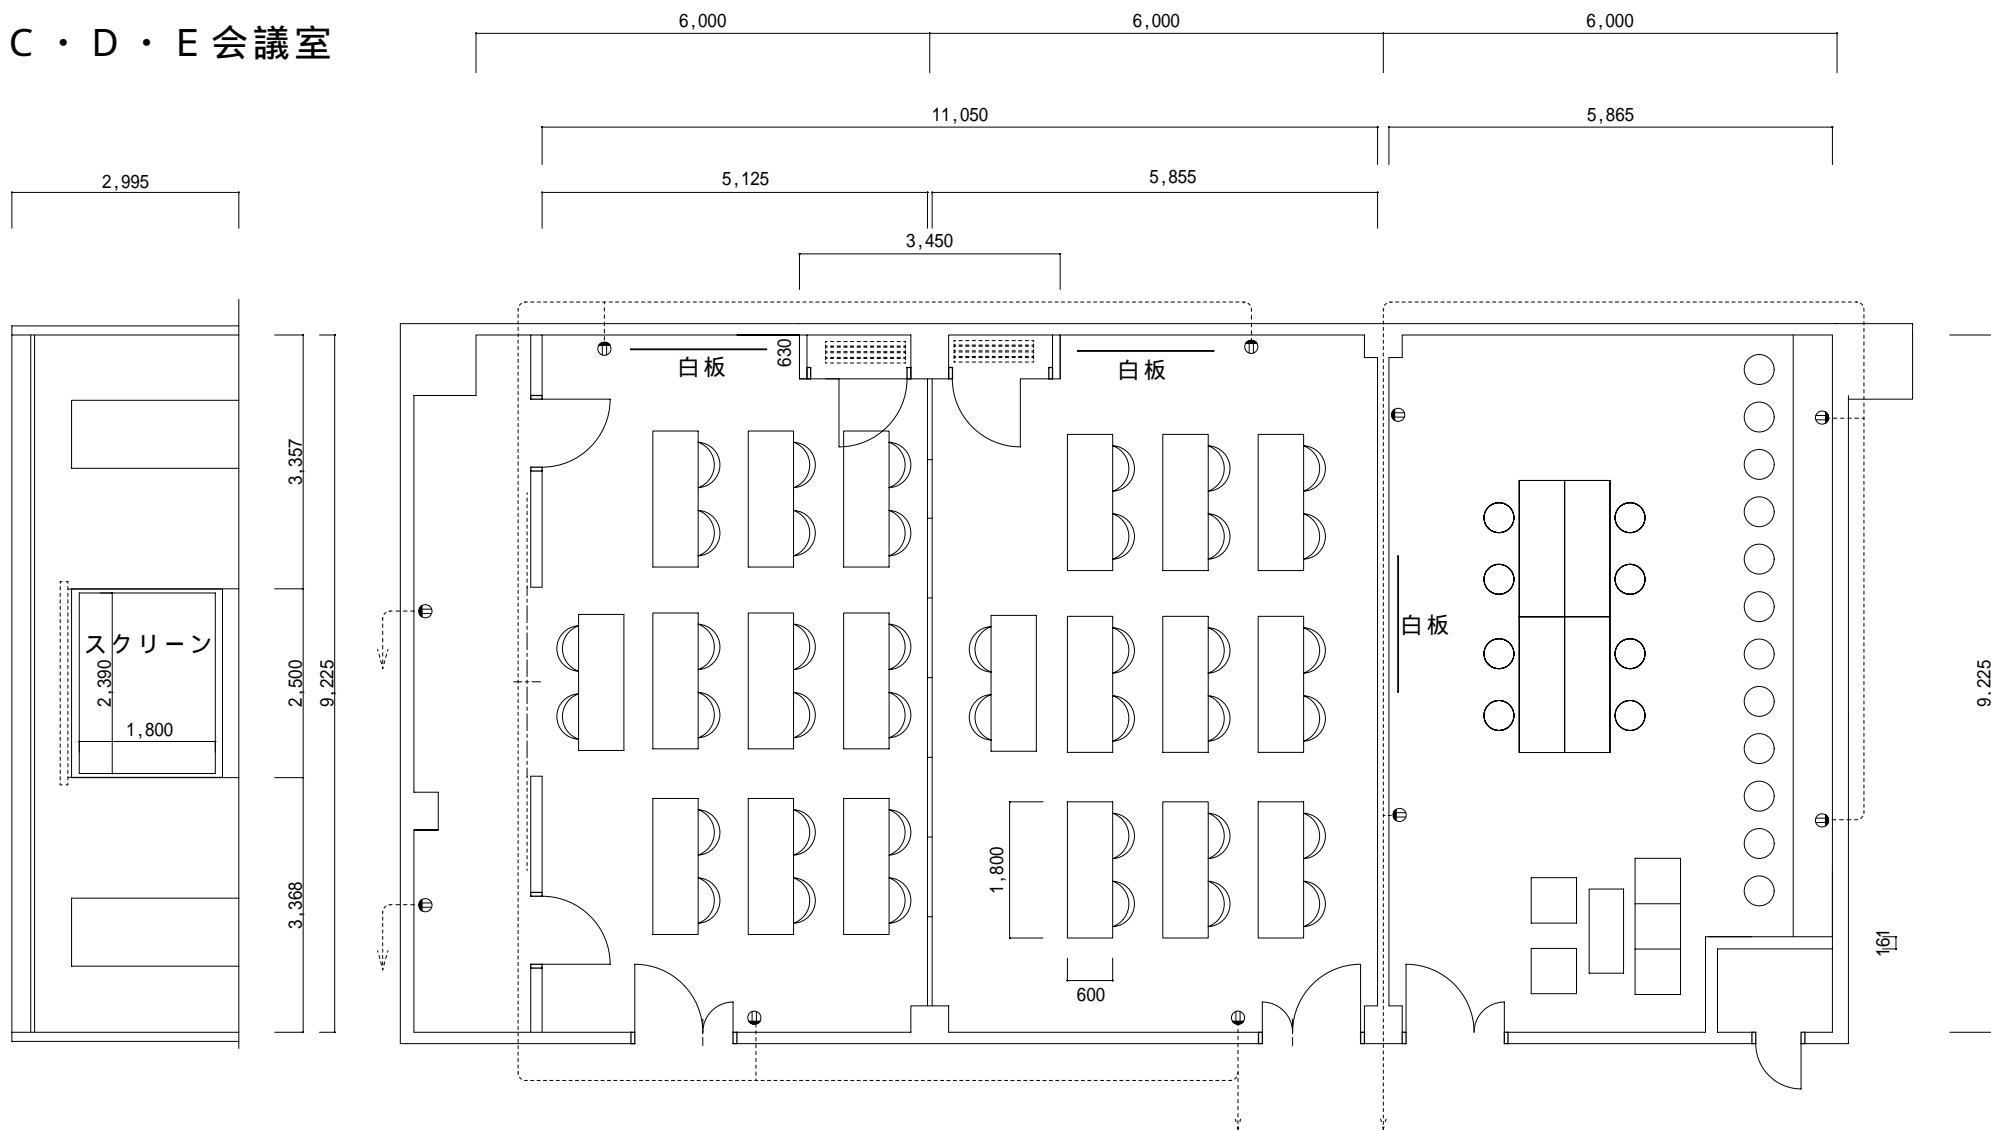

C・D・E会議室

名称	会議用テーブル	椅子	白板	コンセント	その他
C 会議室	10	20	1	4	
D 会議室	10	20	1	2	
E 会議室	4	19	1 (固定)	4	応接セット1式

1800 x 900
(1755 x 860)