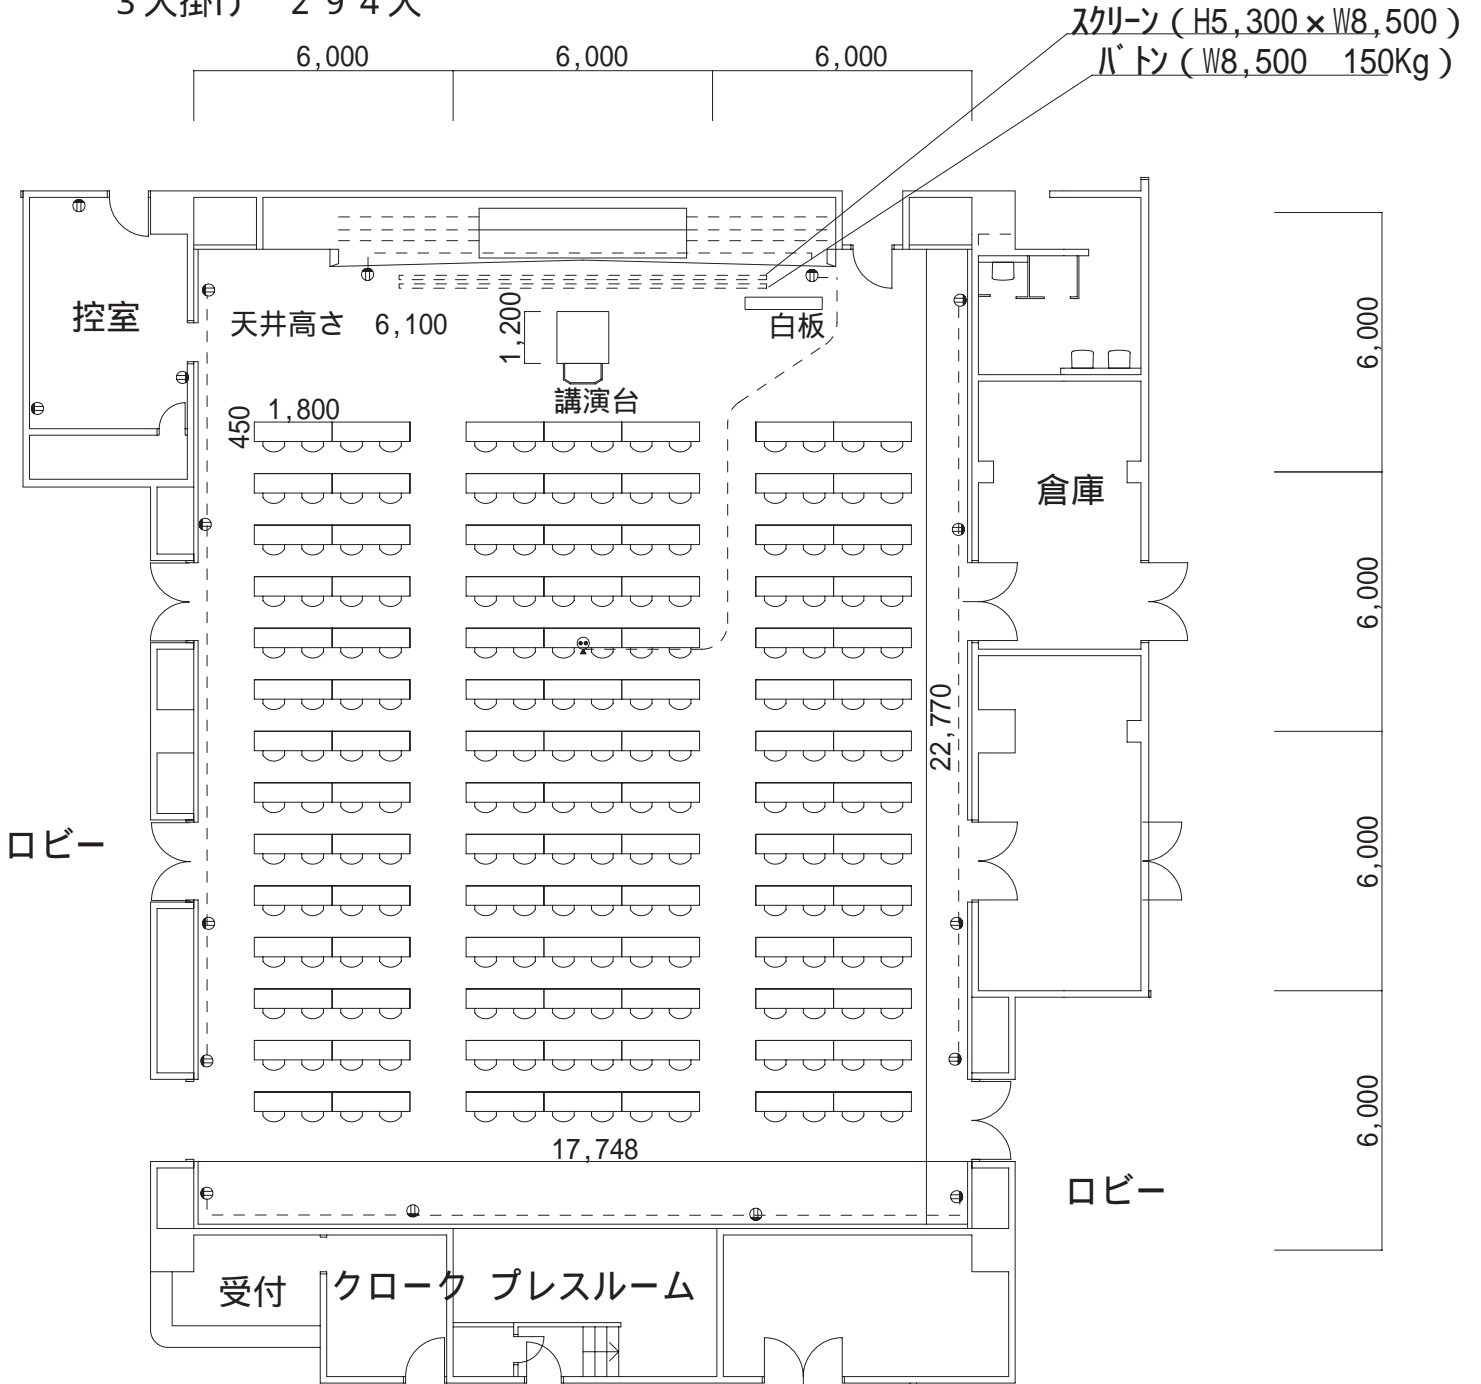

国際会議ホール

スクール形式

2人掛け 196人
3人掛け 294人

シアター形式

400人

講演台

白板概要図

両側面折りたたみ式
(部分)

正面図

側面図

ステージ (折りたたみ式)