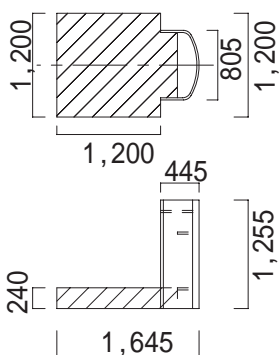

国際会議ホール

スクール形式

2人掛け 196人
3人掛け 294人

シアター形式

400人

講演台

白板概要図

両側面折りたたみ式
(部分)

正面図

側面図

ステージ (折りたたみ式)