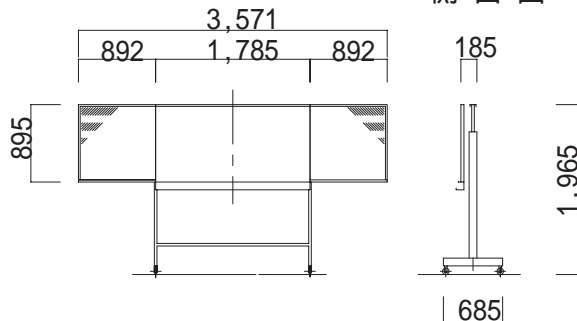

国際会議ホール

スクール形式

2人掛け 196人
3人掛け 294人

シアター形式

400人

講演台

白板概要図

両側面折りたたみ式
(部分)

正面図

側面図

ステージ (折りたたみ式)