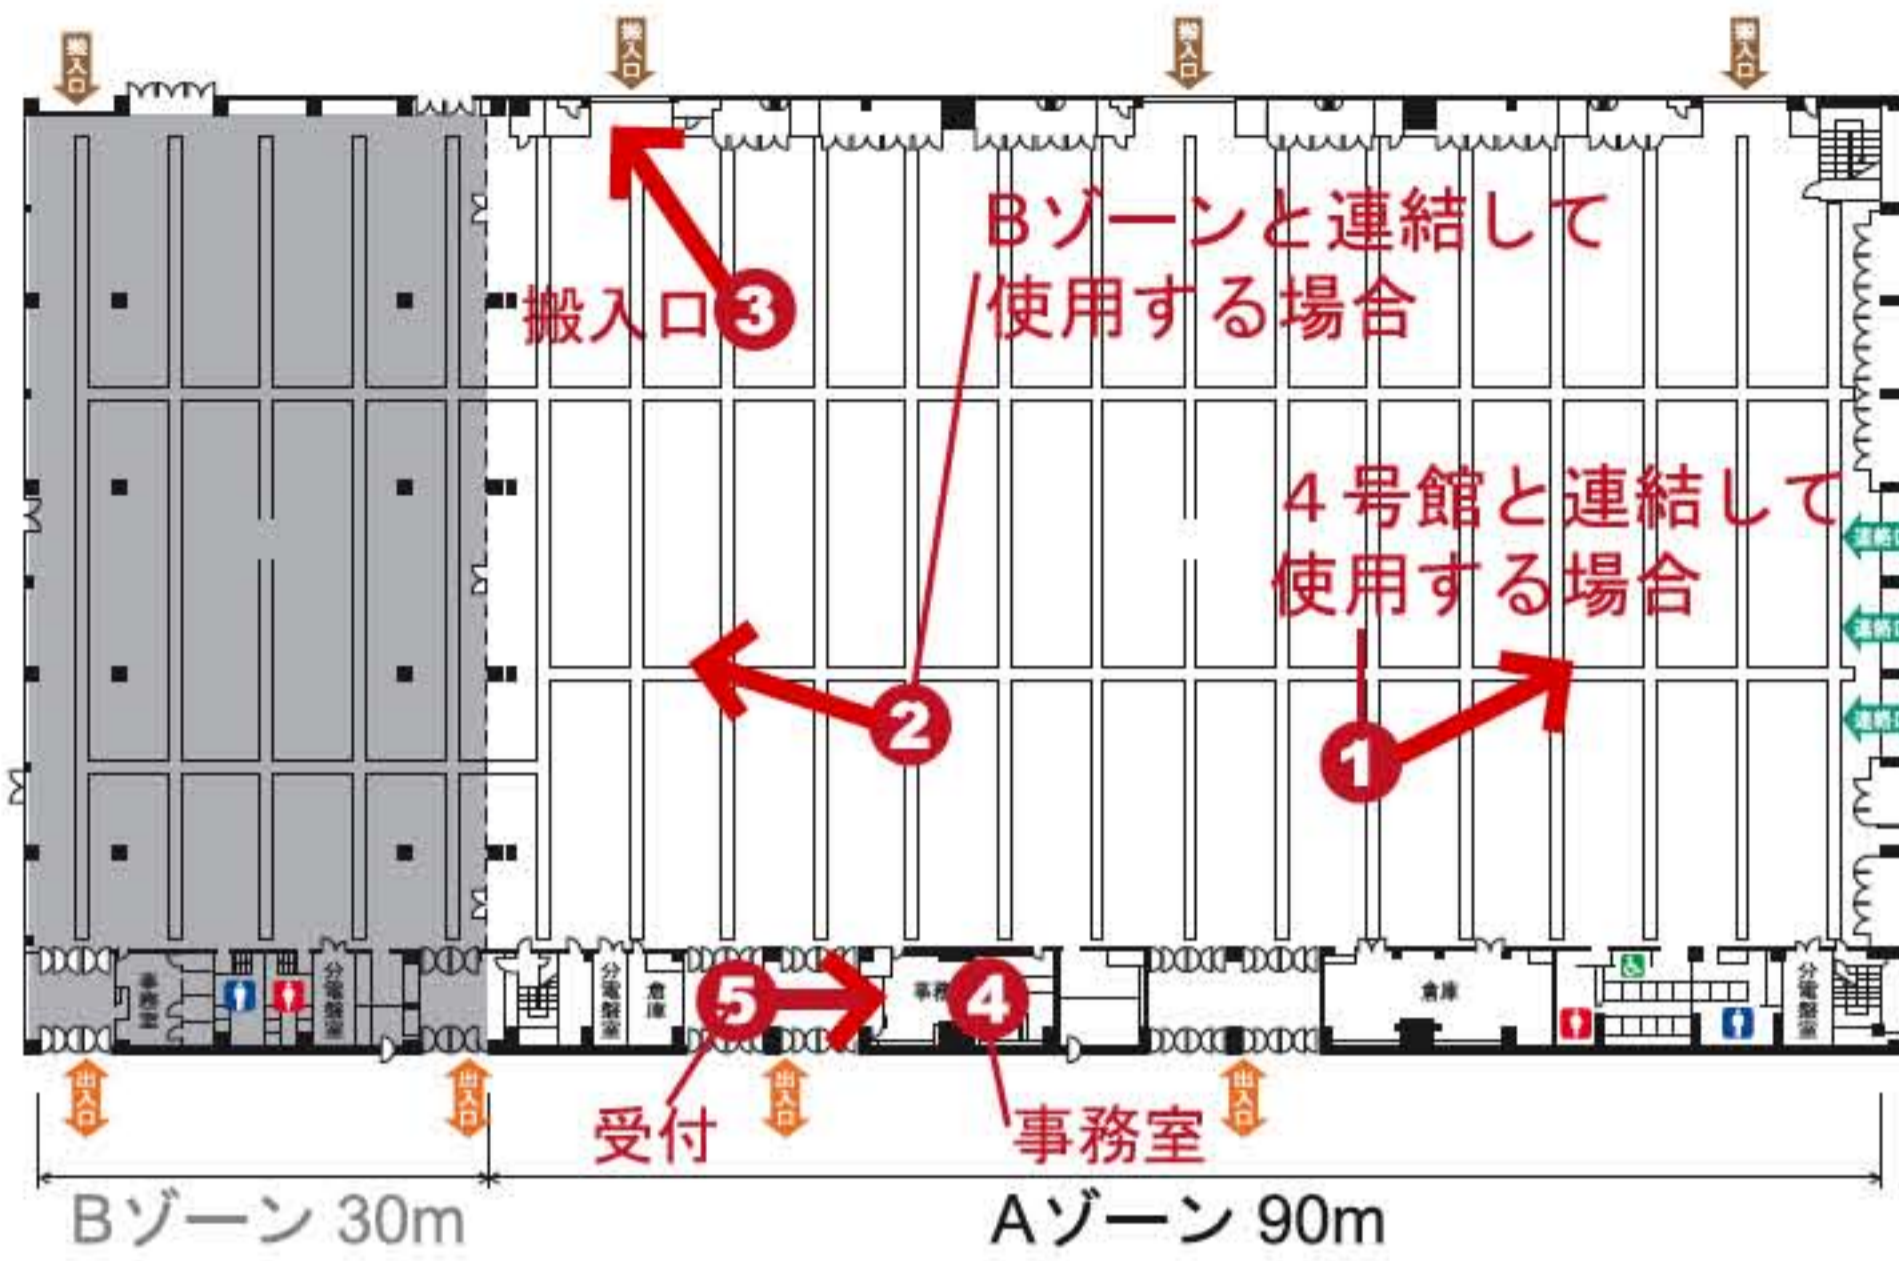

5号館 Aゾーン Hall 5 A Zone

① 4号館と連結して使用する場合
When using with Hall 4

② Bゾーンと連結して使用する場合
When using with B Zone

③ 搬入口 Delivery entrance

扉 : W6000 × H6000

④ 事務室 Office

⑤ 受付 Information

5号館 Bゾーン Hall 5 B Zone

① 事務室 Office

② 受付 Information

③ 搬入口 Delivery entrance

扉 : W4300 × H4600