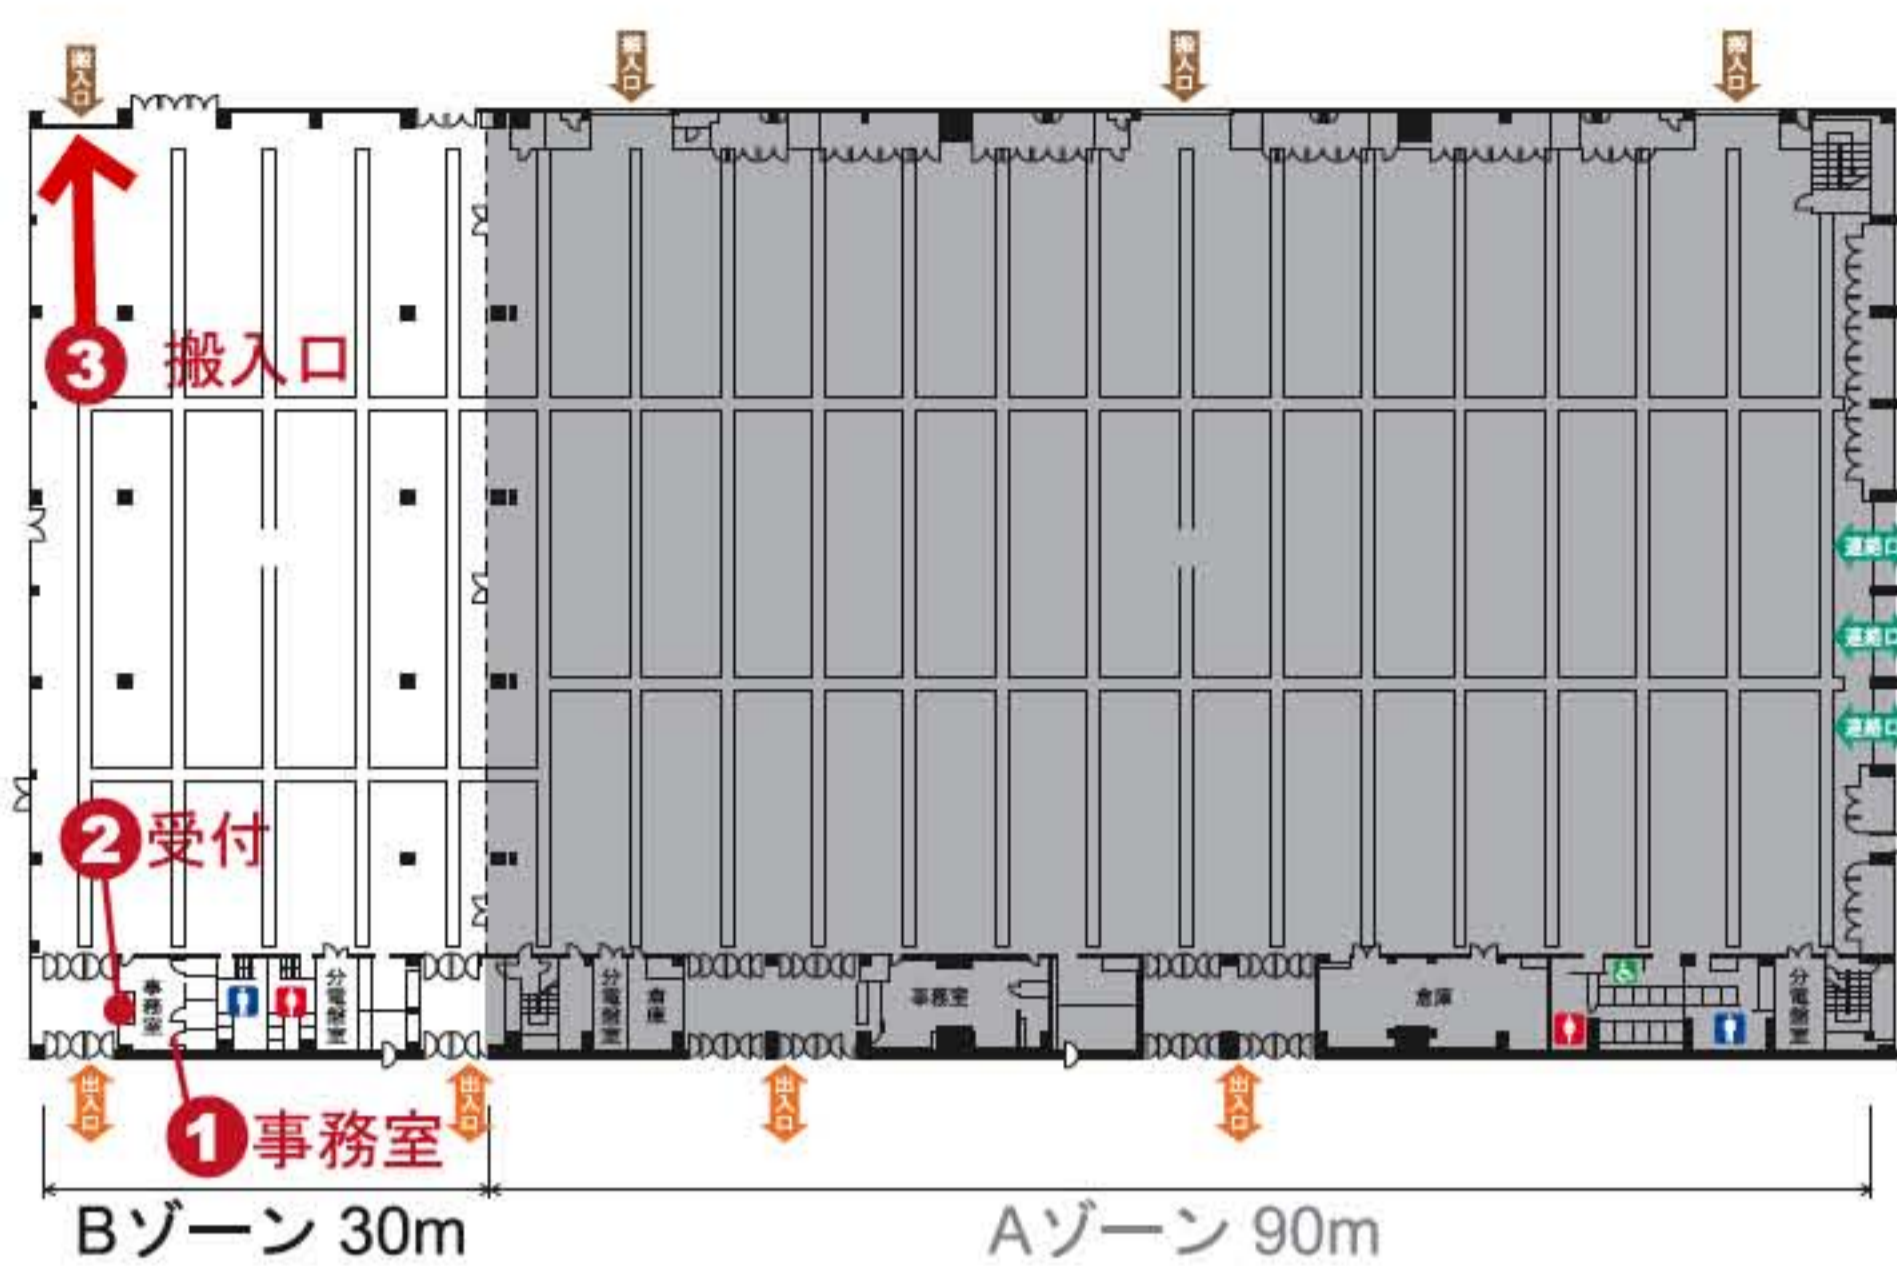

5号館 Aゾーン Hall 5 A Zone

① 4号館と連結して使用する場合
When using with Hall 4

② Bゾーンと連結して使用する場合
When using with B Zone

③ 搬入口 Delivery entrance

扉 : W6000 × H6000

④ 事務室 Office

⑤ 受付 Information

5号館 Bゾーン Hall 5 B Zone

① 事務室 Office

② 受付 Information

③ 搬入口 Delivery entrance

扉 : W4300 × H4600