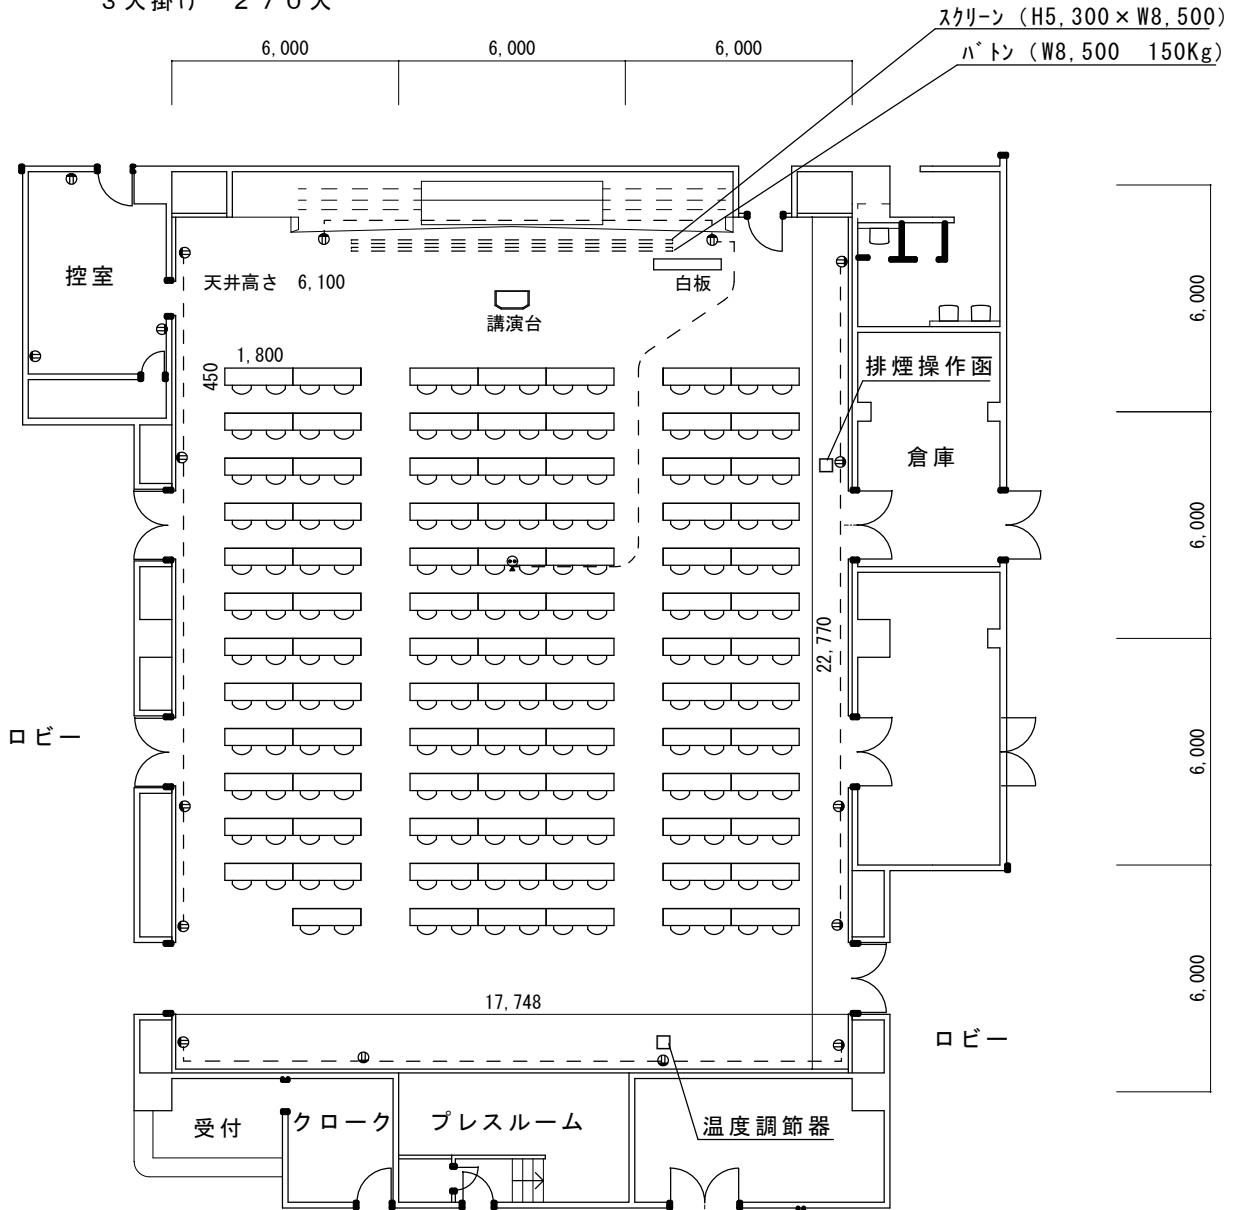

# 国際会議ホール

スクール形式

2人掛け 180人

3人掛け 270人

シアター形式

最大 400人

机 90脚

椅子 270脚

講演台 1台

白板 1台

## 白板概要図

両側面折りたたみ式  
(①・②部分)

正面図

側面図

## ステージ (折りたたみ式)