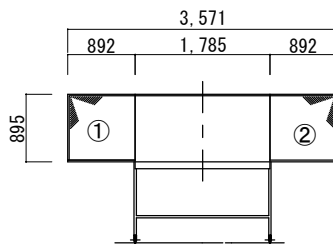

# 国際会議ホール

スクール形式

2人掛け 180人

3人掛け 270人

シアター形式

最大 400人

机 90脚

椅子 270脚

講演台 1台

白板 1台

## 白板概要図

両側面折りたたみ式  
(①・②部分)

正面図

側面図