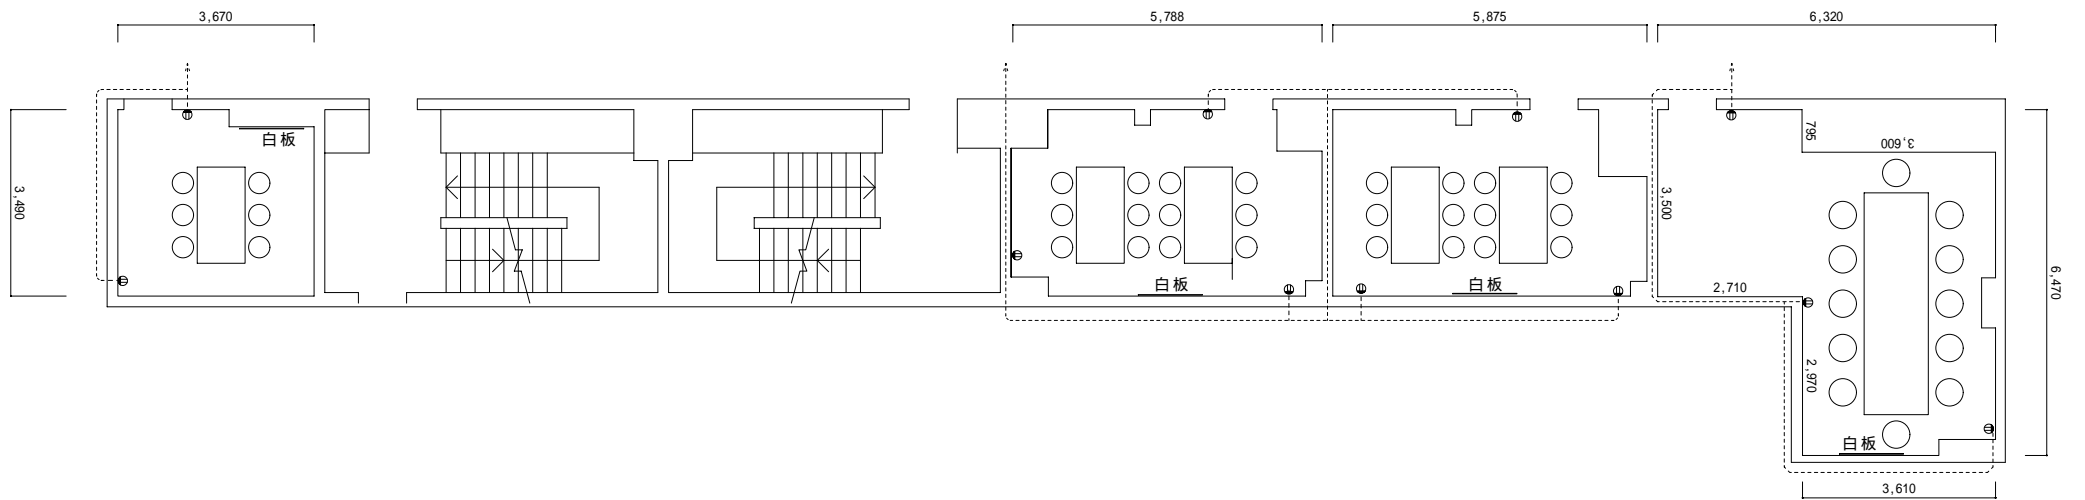

ルーム 6 - 4

ルーム 6 - 3

ルーム 6 - 2

ルーム 6 - 1

名 称	会議用テーブル	椅子	白板	コンセント	その他
ルーム 6 - 1	1 ( 1200 × 4150 )	1 2	1	3	コトハカ
ルーム 6 - 2	2 ( 895 × 1800 )	1 2	1	3	
ルーム 6 - 3	2 ( 895 × 1800 )	1 2	1	3	
ルーム 6 - 4	1 ( 895 × 1800 )	6	1	2	

1200 × 900  
( 1175 × 875 )