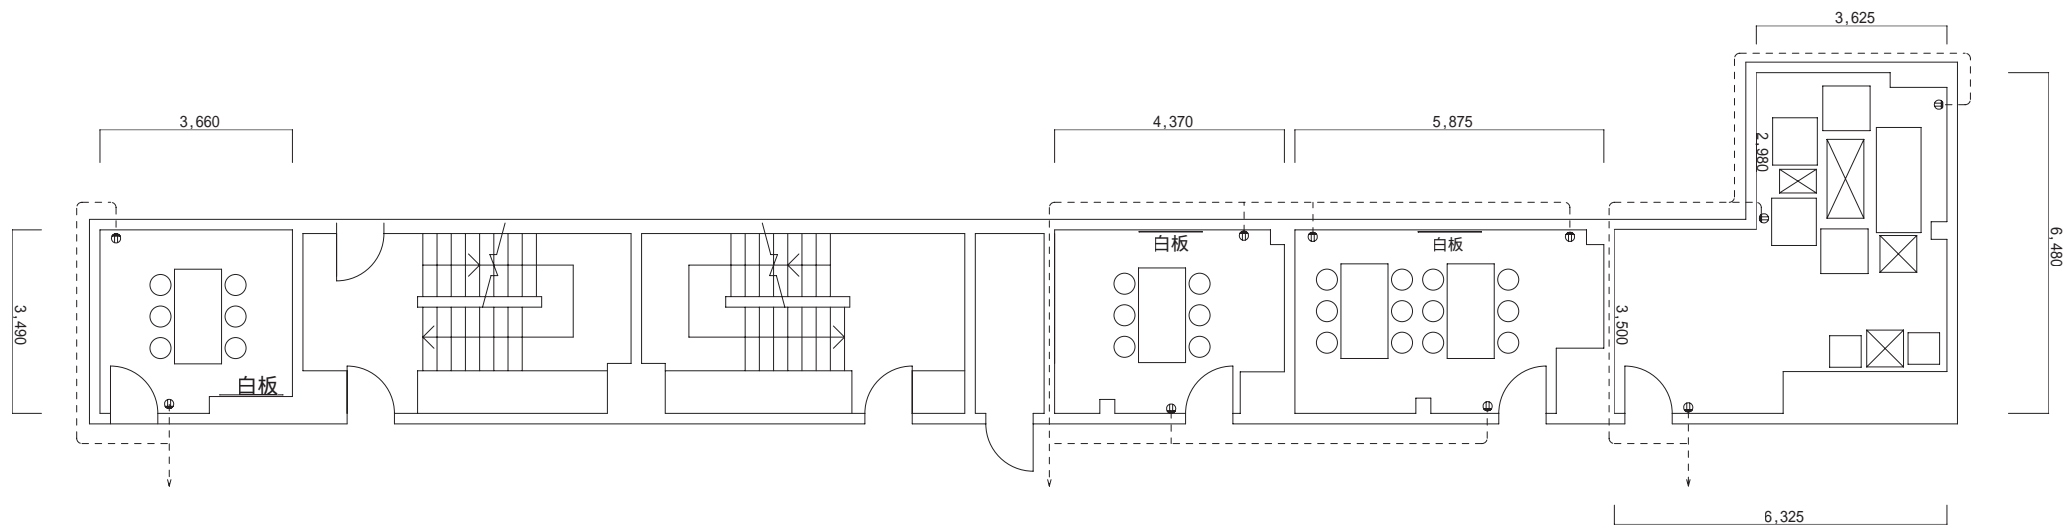

ルーム 6 - 8

ルーム 6 - 7 ルーム 6 - 6

ルーム 6 - 5

名 称	会議用テ-フ	椅子	白板	コント	その他
ルーム 6 - 5				3	応接セット・コートハンガ
ルーム 6 - 6	2 (895 × 1800	12	1	3	
ルーム 6 - 7	1 (895 × 1800	6	1	2	
ルーム 6 - 8	1 (895 × 1800	6	1	2	

1200 × 900
1175 × 875

ルーム 6 - 5 応接セット

- テーブル (700 × 1500 H450) 1 台
- 3人掛け (2000 × 850) 1 脚
- 1人掛け (900 × 850) 4 脚
- テーブル (700 × 450 H450) 1 台
- 小掛け 2 脚