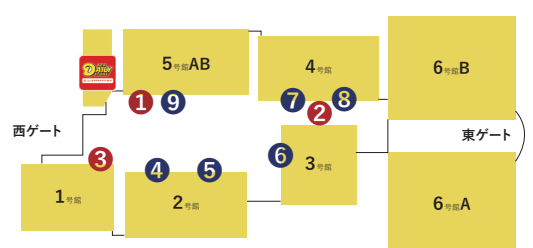

インテックス大阪 フードショップ営業スケジュール

2022年 5月

日付	曜日	NEW DAILY STORE @ GreenFrontGate	①	②	③	④	⑤	⑥	⑦	⑧	⑨
			互談や	ニューミュンヘン	インテックスカフェ	OASIS 505	SUGO	肉焼総本家 三輪	讃松	お菓子のワイユー	ゲルカフェ みわ
1	日	○			○						
2	月										
3	火										
4	水										
5	木										
6	金										
7	土										
8	日										○
9	月	○		○			○				○
10	火	○	○	○	△		○	○	○		○
11	水	○	○	○	○	△	○	○	○	○	○
12	木	○	○	○	○	△	○	○	○	○	○
13	金	○	○	○	○	△	○	○	○	○	○
14	土	○				△	△	△			
15	日										
16	月								○		○
17	火	○							○		○
18	水	○							○		○
19	木	○	○	△	△	△	△		○	△	○
20	金	○	○	△	△	△	△		○	△	○
21	土										
22	日	○			△	△	○	△	○		○
23	月	○		△					○		○
24	火	○	○	○					○		○
25	水	○	○	○	○	○	△		○	△	○
26	木	○	○	○	○	○	△		○	△	○
27	金	○	○	○	○	○	△		○	△	○
28	土								○		
29	日	○	○		○	○	○	○	○	○	○
30	月										
31	火										

※○営業、△営業予定

What's new next?
INTEX OSAKA

※上記1から3はレストラン、4から12は路店です。