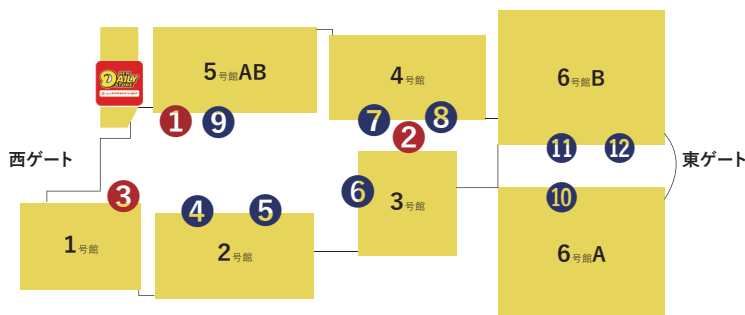

インテックス大阪 フードショップ営業スケジュール

2022年 6月

日付	曜日	1	2	3	4	5	6	7	8	9	10	11	12
		互談や	ニューミュンヘン	インテックスカフェ	OASIS 505	SUGO	内原総本家 三輪	讃松	お菓子のワイユー	グルカフェ みわ	松屋	大鵬	ミチバタ
1	水												
2	木										○	○	○
3	金	○	○						○		○	○	○
4	土	○	○					○	○	○	○	○	○
5	日	○	○	○		○	○	○	○	○	○	○	○
6	月												
7	火	○	○	○		○	○	○		○		○	○
8	水	○	○	○	△	○	○	○	○	○		○	○
9	木	○	○	○	○	○	○	○	○	○		○	○
10	金	○	○	○	○	○	○	○	○	○		○	○
11	土												
12	日										△	○	○
13	月										△	○	○
14	火	○	○				○		△		△	○	○
15	水	○	○	貸切	○		○		△		○	○	○
16	木	○	○	貸切	○		○		△		○	○	○
17	金	○	○	○	○		△		○	△	○	○	○
18	土	○	○	○		○	○		○				
19	日	○	○	○		○				△	△	△	
20	月			○							△	○	○
21	火			○				△		○	△	○	○
22	水	○	○	○	○			△	○	○	○	○	○
23	木	○	○	○	○	○	○	△	○	○	○	○	○
24	金	○	○	○	○	○	○	△	○	○	○	○	○
25	土	○	○	△		○	○	△	○	○			
26	日	○	○			○	○	△	○	○			
27	月										○	△	
28	火			○					△	○	○	○	○
29	水			○					△	○	○	○	○
30	木	○	○	○			△		△	○	○	○	○

※○営業、△営業予定

What's new next?
INTEX OSAKA

※上記、1から3はレストラン、4から12は路面店です。