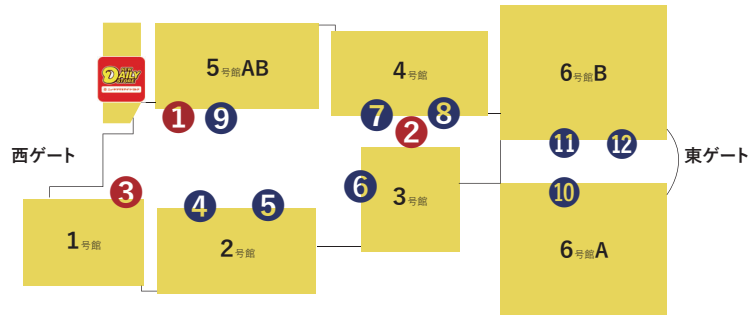

# インテックス大阪 フードショップ営業スケジュール

2022年 8月

日付	曜日	2nd FLOOR DAILY STREET	①	②	③	④	⑤	⑥	⑦	⑧	⑨	⑩	⑪	⑫
			互談や	ニューミュンヘン	インテックスカフェ	OASIS 505	SUGO	肉焼鮓本家 三輪	讃松	お菓子のワイユー	グルカフェ みわ	松屋	大鵬	ミチバタ
1	月													
2	火													
3	水	○						○	△					
4	木	○	○		△			○	△			△		
5	金	○	○		△			○	△			○		
6	土	○	○	○	○	○	△	○	○	△	○			
7	日	○	○	○	○	○	△	○	○	△	○			
8	月													
9	火													
10	水								△		△			
11	木								△		△			
12	金	○						○		△	○			
13	土	○	△	○	○	○	○	○	○	△	○			
14	日	○	△	○	○	○	○	○	○	△	○			
15	月													
16	火													
17	水													
18	木	○												
19	金	○												
20	土											△		
21	日	○	○		○	○	○	○	○	○	○	○	○	○
22	月													
23	火													
24	水													
25	木													
26	金													
27	土													
28	日	○								△			○	
29	月													
30	火										△			
31	水	○		○							△			

※○営業、△営業予定

What's new next?  
INTEX OSAKA

※上記、1から3はレストラン、4から12は路面店です。