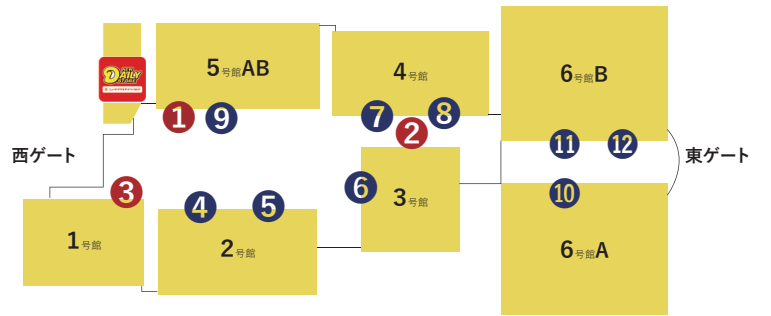

インテックス大阪 フードショップ営業スケジュール

2022年 9月

日付	曜日	2 DAILY SPECIAL	①	②	③	④	⑤	⑥	⑦	⑧	⑨	⑩	⑪	⑫
			互談や	ニューミュンヘン	インテックスカフェ	OASIS 505	SUGO	肉焼総本家 三輪	讃松	お菓子のワイユー	グルカフェ みわ	松屋	大鵬	ミチバタ
1	木	○		○	○				△					
2	金	○	○	○	○				○	△	○	△	○	△
3	土	○	○	○	○				○	○	○	○	○	○
4	日	○	○	○	○				○	○	○	○	○	○
5	月	○		○			△	△	△		△	△	○	△
6	火	○	○	○			△	△	△		△	△	○	△
7	水	○	○	○		○		○	○	○	○	○	○	○
8	木	○	○	○		○		○	○	○	○	○	○	○
9	金	△								○		○		○
10	土													
11	日	○	○		○			○	○	○	△			
12	月													
13	火											△		△
14	水	○		○		△		△	△			△	○	△
15	木	○		○		△		△	○			△	○	△
16	金	○	○	○	○	△		○	△			○		○
17	土	○	○	○	○	△	○	○	○	○	○	○	○	○
18	日	○		○		△	○	○	○	○	○		○	
19	月	○		○		△	○	○	○	○	○		○	
20	火													
21	水													
22	木													
23	金	○												
24	土													
25	日							△	△		△	△	○	
26	月	○		○			△	△	△		△	△	○	△
27	火	○	○	○			△	○	△		○	△	○	△
28	水	○	○	○	○	○	○	○	○	○	○	○	○	○
29	木	○	○	○	○	○	○	○	○	○	○	○	○	○
30	金	○	○	○	○	○	○	○	○	○	○	○	○	○

※○営業、△営業予定

What's new next?
INTEX OSAKA

※上記、1から3はレストラン、4から12は路面店です。