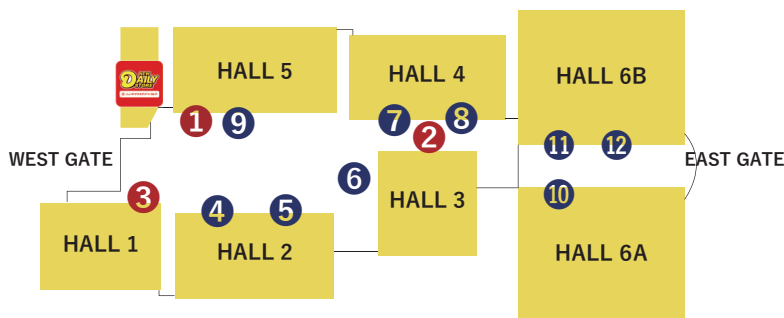

Monthly Business Calender for Food Shops

June, 2023

Date	2nd Daily Start	①	②	③	④	⑤	⑥	⑦	⑧	⑨	⑩	⑪	⑫
		Godanya	New Munchen	INTEX Café	OASIS 505	SUGO	Miwa Grilled Meats	SANSYO	Waiyu sweets	Gourcafe MIWA	MATSUYA	TAIHO	MICHIBATA
1 Thu											△	○	△
2 Fri	○		○						○		○	○	○
3 Sat	○		○	△			○		○	△	○	○	○
4 Sun	○	○	○	○	△	○	○	△	○	○	○	○	○
5 Mon													
6 Tue	○					○	○	△	○		△	○	
7 Wed	○	○	○			○	○	△	○	△	△	○	
8 Thu	○	○	○	○	○	○	○	△	○	○			
9 Fri	○	○	○	○	○	○	○	△	○	○			
10 Sat													
11 Sun	○			△		○	○			○	○	○	○
12 Mon											△	○	
13 Tue			○								△	○	△
14 Wed	○	○	○	○		○	○			△	○	○	○
15 Thu	○	○	○	○		○	○			△	○	○	○
16 Fri	○	○	○	○	○	○	○			○	○	○	○
17 Sat	○		○	○	○	○	○		○	○	○	○	○
18 Sun	○		○	○	○	○	○		○	○	○	○	○
19 Mon													
20 Tue													
21 Wed													
22 Thu													
23 Fri													
24 Sat	○						○	△	○	○	△		
25 Sun	○					○							
26 Mon													
27 Tue													
28 Wed													
29 Thu													
30 Fri	○												

*Open *△TBD(Business days are subjects to change)

INTEX Café