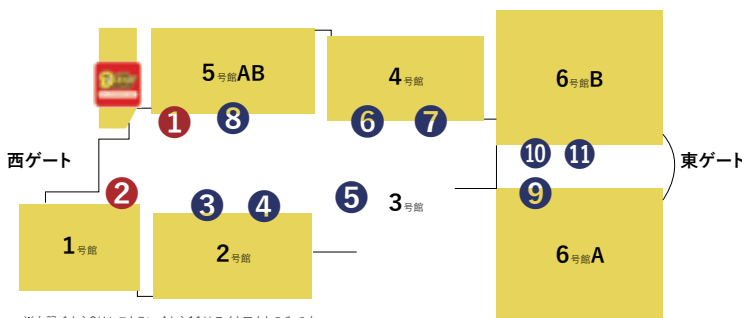

インテックス大阪 フードショップ営業スケジュール

2024年10月

日付	曜日		①	②	③	④	⑤	⑥	⑦	⑧	⑨	⑩	⑪
			互談や	インテックス カフェ	OASIS 505	SUGO	肉焼総本家 三輪	讃松	お菓子のワイユー	グルカフェ みわ	松屋	大鵬	ミチバタ
1	火	○	○	○		○	○	○		○	○	○	△
2	水	○	○	○	○	○	○	○	○	○	○	○	○
3	木	○	○	○	○	○	○	○	○	○	○	○	○
4	金	○	○	○	○	○	○	○	○	○	○	○	○
5	土									○			
6	日	○		○	○	○	○	○	○	○	△	○	
7	月										○	○	
8	火	○							○		○	○	△
9	水	○	○	○							○	○	○
10	木	○	○	○							○	○	○
11	金	○	○	○			○				○	○	○
12	土	○	○	○	○	○	○	○	○	○			
13	日	○	○	○	○	○	○	○	○	○	△	○	○
14	月	○	○	○	○	○	○	○	○	○			
15	火	○					○						
16	水	○	○	○	○	○	○						
17	木	○	○	○	○	○	○	○	○	○	○		○
18	金	○	○	○	○	○	○	○	○	○	○		○
19	土	○					○	○			△	○	
20	日	○	○			○	○	○		△	○	○	
21	月	○	○	○	○	○	○	○	○	○	○	○	○
22	火	○	○	○	○	○	○	○	○	○	○	○	○
23	水	○	○	○	○	○	○	○	○	○	○	○	○
24	木												
25	金	○					○	△					
26	土	○	○	○	○	○	○	○	○	○	△	○	
27	日	○	○	○	○	○	○	○	○	○	△	○	
28	月												
29	火										○		
30	水										○		
31	木	○						△			○		

※○営業、△営業予定

※上記、1から2はレストラン、4から11はテイクアウトのみです。

ニューヤマザキデイリーストア
お弁当、おにぎり、パンなど豊富に取り揃えています。カップ麺用のお湯やコピー機、ATMなどのサービスも充実。