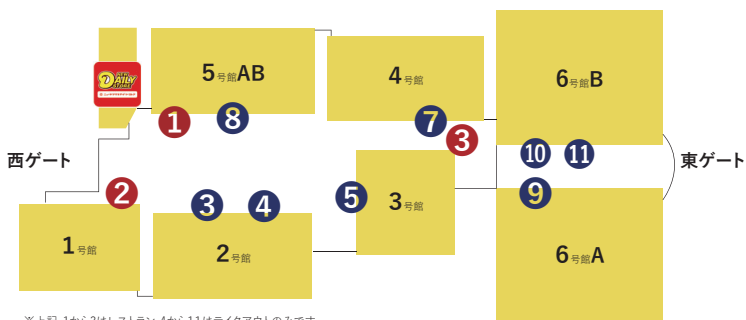

インテックス大阪 フードショップ営業スケジュール

2024年11月

日付	曜日	2nd Daily Store	①	②	③	③	④	⑤	⑥	⑦	⑧	⑨	⑩	⑪
			互談や	インテックス カフェ	牛肉食堂 勝っちゃん	OASIS 505	SUGO	肉焼紀本家 三輪	MATSUYA	お菓子のワイユー	グルカフェ みわ	松屋	大鵬	Soleil
1	金	○	○		○	○	○	○	○					
2	土	○	○		○	○	○	○	○	○		○	○	
3	日	○	○		○	○	○	○	○	○	○		○	
4	月	○			○	○	○	○	○	○	○		○	○
5	火													
6	水	○												
7	木	○	○	○	○	○	○	○			○	○	△	
8	金	○	○	○	○	○	○	○	△		○	○	○	
9	土	○	○	○	○	○		○	△	○	○	○	○	○
10	日	○	○	○	○	○	○	○	○	○	○	○	○	○
11	月													
12	火	○												
13	水	○	○	○	○	○	○	○			○			
14	木	○	○	○	○	○	○	○			○	△	○	△
15	金	○	○	○	○	○	○	○		○	○	○	○	○
16	土	○	○	○	○	○	○	○	○	○	○	○	○	○
17	日	○	○	○	○	○	○	○	○	○	○	○	○	○
18	月	○			○			○				○	○	
19	火	○	○	○	○			○	△			○	○	△
20	水	○	○	○	○	○	○	○	○	○	○	○	○	○
21	木	○	○	○	○	○	○	○	○	○	○	○	○	○
22	金	○	○	○	○	○	○	○	○	○	○	○	○	○
23	土													
24	日	○												
25	月							○					○	
26	火	○						○	○				○	
27	水	○	○	○	○	○	○	○	○	○	○			
28	木	○	○	○	○	○	○	○	○	○	○			
29	金	○	○	○	○	○	○	○	○	○	○			
30	土	○	○	○	○	○	○	○	○	○	○	○	○	○

※○営業、△営業予定

※上記、1から3はレストラン、4から11はテイクアウトのみです。

ニューヤマザキデイリーストア
お弁当、おにぎり、パンなど豊富に取り揃えています。カップ専用のお湯やコピー機、ATMなどのサービスも充実。