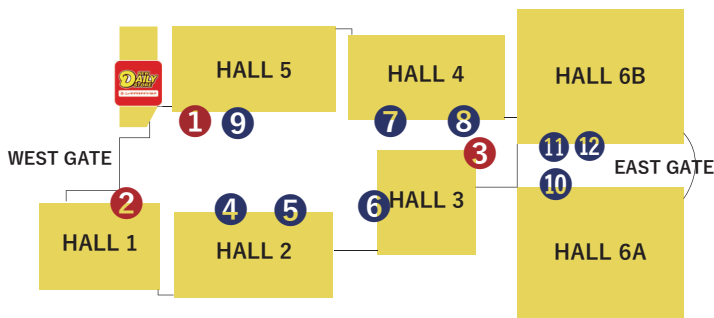

Monthly Business Calender for Food Shops December, 2024

Date	NEW DAILY STORE	①	②	③	④	⑤	⑥	⑦	⑧	⑨	⑩	⑪	⑫
		Godanya	INTEX Café	KACCHAN	OASIS 505	SUGO	Miwa Grilled Meats	MATSUYA	Waiyu sweets	Gourcafe MIWA	MATSUYA	TAIHO	Soleil
1 Sun	○						○						
2 Mon													
3 Tue													
4 Wed	△												
5 Thu	○	○	○	○	△	○	△	○		○	○		
6 Fri	○	○	○	○	△	○	△	○	○	○	○	○	
7 Sat	○	○	○	○					○		○	○	△
8 Sun	○	○	○	○	○	○	○	○		○	○		△
9 Mon													
10 Tue													
11 Wed											△		
12 Thu	○										△		
13 Fri	○	○	○	○	○	○	○	○		○	○		
14 Sat	○	○	○	○	○	○	○	○	○	○	○		
15 Sun	○	○	○	○	○	○	○	○	○	○			
16 Mon			○										
17 Tue	○		○			△							
18 Wed	○	○	○		○	○	○			△			
19 Thu	○	○	○		○	○	○			△			
20 Fri	○	○	○	○	○	○	○	○	○	○			
21 Sat	○		○	○	○	○	○	○	○	○	○	○	○
22 Sun	○		○	○	○	○	○	○	○	○	○	○	○
23 Mon													
24 Tue													
25 Wed	○				○		○			○			
26 Thu												○	△
27 Fri	○		○		○	○	○	○	○	○	○	○	○
28 Sat	○		○		○	○	○	○	○	○	○	○	○
29 Sun	○		○		○	○	○	○	○	○	○	○	○
30 Mon													

*○Open *△TBD(Business days are subjects to change)

New Yamazaki Daily Store

We have a wide variety of bento boxes, rice balls, bread, etc. There are also plenty of services such as hot water for cup noodles, a copy machine, and an ATM..