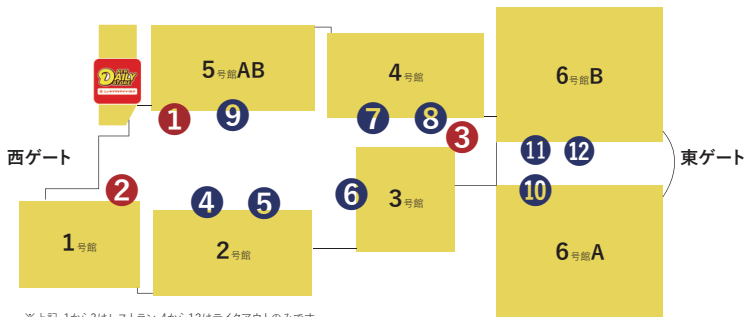

インテックス大阪 フードショップ営業スケジュール

2025年 4月

日付	曜日	NEW DAILY STORE	①	②	③	④	⑤	⑥	⑦	⑧	⑨	⑩	⑪	⑫
			互談や	インテックス カフェ	牛肉食堂 勝っちゃん	OASIS 505	SUGO	肉焼豚本家 三輪	MATSUYA	お菓子のワイユー	グルカフェ みわ	松屋	大鵬	Soleil
1	火												△	
2	水	△											△	
3	木	○								○				
4	金							△						
5	土	○		○	○	△	○	○	○	○	○			
6	日	○		○	○	△	○	○	○	○	○	△	○	
7	月	○			○			○				○	○	
8	火	○		○	○			○	○			○	○	△
9	水	○	○	○	○	△	○	○	○	○	○	○	○	○
10	木	○	○	○	○	△	○	○	○	○	○	○	○	○
11	金	○	○	○	○	△	○	○	○	○	○	○	○	○
12	土	○	○	○	○	○	○	○	○	○	○	○	○	○
13	日	○	○	○	○	○	○	○	○	○	○	△	△	△
14	月	○			△			○				△	○	
15	火	○	○		○			○			○	△	○	
16	水	○	○	○	○	△	○	○	○	○	○			
17	木	○	○	○	○	△	○	○	○	○	○			
18	金	○	○	○	○	△	○	○	○	○	○			
19	土													
20	日	○			○	△				○		○	△	○
21	月													
22	火													
23	水							○				○	○	
24	木	○	○	○	○	△		○				○	○	
25	金	○	○	○	○	△	○	○	○	○	○	○	○	
26	土	○	○	○	○	○	○	○	○	○	○	○	○	
27	日	○				△		○						
28	月													
29	火	△			△			△				△		△
30	水							△						

※○営業、△営業予定

※上記、1から3はレストラン、4から12はテイクアウトのみです。

ニューヤマザキデイリーストア
お弁当、おにぎり、パンなど豊富に取り揃えています。カップ麺用のお湯やコピー機、ATMなどのサービスも充実。