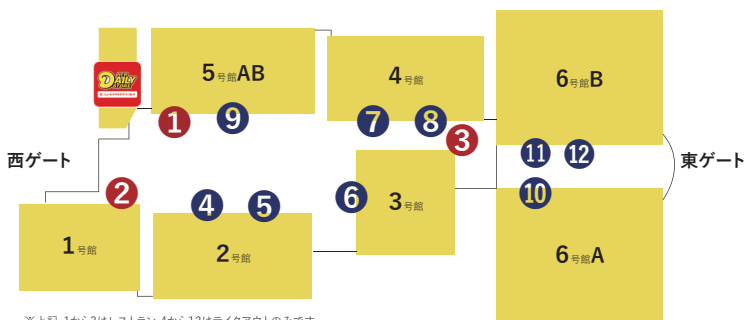

インテックス大阪 フードショップ営業スケジュール

2025年 5月

日付	曜日	NEW DAILY STORE	①	②	③	④	⑤	⑥	⑦	⑧	⑨	⑩	⑪	⑫
			互談や	インテックス カフェ	牛肉食堂 勝っちゃん	OASIS 505	SUGO	肉焼総本家 三輪	MATSUYA	お菓子のワイユー	グルカフェ みわ	松屋	大勝	Soleil
1	木	○			○			○			○			
2	金	○	○	○	○	○	○	○	○	○	○			
3	土	○	○	○	○	○	○	○	○	○	○			
4	日	○	○	○	○	○	○	○	○	○	○			
5	月													
6	火													
7	水	○												
8	木	○		○										
9	金	○		○				○						
10	土	○	○	○	○	○	○	○	○	○	○	○	○	○
11	日							○					○	
12	月	○			○			○					○	
13	火	○	○		○			○			○		○	
14	水	○	○	○	○	○	○	○	○	○	○	○	○	○
15	木	○	○	○	○	○	○	○	○	○	○	○	○	○
16	金	○	○	○	○	○	○	○	○	○	○	○	○	○
17	土	○			△					○				△
18	日	○	○	○	○	○	○	○	○	○	○			
19	月													
20	火	○						○	○					
21	水	○	○	○		○	○	○						
22	木	○	○	○		○	○	○						
23	金	○	○	○		○	○	○						
24	土	○												
25	日	○	○	○		○	○	○					○	
26	月				○			○					○	
27	火	○	○		○			○			○		○	
28	水	○	○	○	○	○	○	○	○	○	○			
29	木	○	○	○	○	○	○	○	○	○	○	△	○	
30	金	○	○	○	○	○	○	○	○	○	○	○	○	○
31	Sat	○			○				△	○	○	○	○	○

※○営業、△営業予定

※上記、1から3はレストラン、4から12はテイクアウトのみです。

ニューヤマザキデイリーストア
お弁当、おにぎり、パンなど豊富に取り揃えています。カップ専用のお湯やコピー機、ATMなどのサービスも充実。