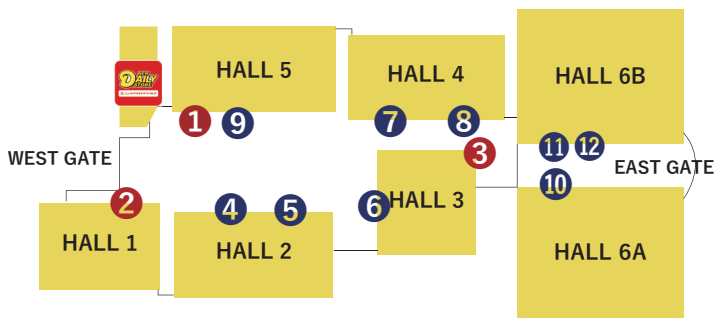

Monthly Business Calender for Food Shops

May, 2025

Date	NEW DAILY STORE	①	②	③	④	⑤	⑥	⑦	⑧	⑨	⑩	⑪	⑫
		Godanya	INTEX Café	KACCHAN	OASIS 505	SUGO	MIWA Grilled Meats	MATSUYA	Waiyu sweets	Gourcfe MIWA	MATSUYA	TAIHO	Soleil
1 Thu	○			○			○			○			
2 Fri	○	○	○	○	○	○	○	○	○	○			
3 Sat	○	○	○	○	○	○	○	○	○	○			
4 Sun	○	○	○	○	○	○	○	○	○	○			
5 Mon													
6 Tue													
7 Wed	○												
8 Thu	○		○										
9 Fri	○		○				○						
10 Sat	○	○	○	○	○	○	○	○	○	○	○	○	○
11 Sun							○					○	
12 Mon	○			○			○					○	
13 Tue	○	○		○			○			○		○	
14 Wed	○	○	○	○	○	○	○	○	○	○	○	○	○
15 Thu	○	○	○	○	○	○	○	○	○	○	○	○	○
16 Fri	○	○	○	○	○	○	○	○	○	○	○	○	○
17 Sat	○			△					○				△
18 Sun	○	○	○	○	○	○	○	○	○	○			
19 Mon													
20 Tue	○						○						
21 Wed	○	○	○		○	○	○						
22 Thu	○	○	○		○	○	○						
23 Fri	○	○	○		○	○	○						
24 Sat	○												
25 Sun	○	○	○		○	○	○					○	
26 Mon				○			○					○	
27 Tue	○	○		○			○			○		○	
28 Wed	○	○	○	○	○	○	○	○	○	○			
29 Thu	○	○	○	○	○	○	○	○	○	○	△	○	
30 Fri	○	○	○	○	○	○	○	○	○	○	○	○	○
31 Sat	○			○				△	○		○	○	○

*○Open *△TBD(Business days are subjects to change)

New Yamazaki Daily Store

We have a wide variety of bento boxes, rice balls, bread, etc. There are also plenty of services such as hot water for cup noodles, a copy machine, and an ATM..