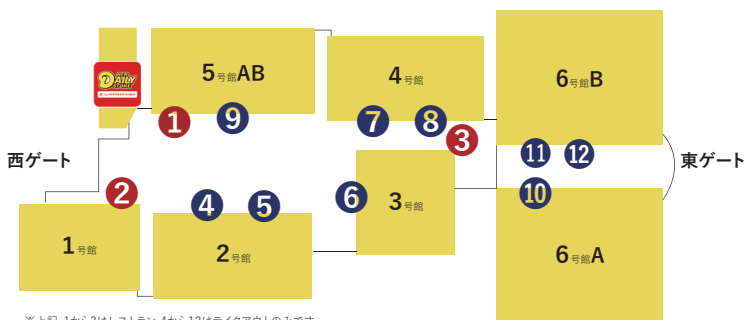

インテックス大阪 フードショップ営業スケジュール

2026年 5月

日付	曜日	互談や	①	②	③	④	⑤	⑥	⑦	⑧	⑨	⑩	⑪	⑫
			インテックス カフェ	牛肉食堂 勝っちゃん	OASIS 505	SUGO	肉焼総本家 三輪	MATSUYA	お菓子のワイユー	グルカフェ みわ	松屋	大鷲	Soleil	
1	金													
2	土													
3	日	○		○										
4	月													
5	火													
6	水													
7	木													
8	金													
9	土													
10	日													
11	月	○			○								○	○
12	火	○	○	○	○			○	○		○	○	○	○
13	水	○	○	○	○	○	○	○	○	○	○	○	○	○
14	木	○	○	○	○	○	○	○	○	○	○	○	○	○
15	金	○	○	○	○	○	○	○	○	○	○	○	○	○
16	土													
17	日	○	○	○	○	○	○	○	○	○	○	○	○	○
18	月								○			○	○	
19	火	○	○	○	○				○		○	○	○	○
20	水	○	○	○	○	○	○	○	○	○	○	○	○	○
21	木	○	○	○	○	○	○	○	○	○	○	○	○	○
22	金	○	○	○	○	○	○	○	○	○	○	○	○	○
23	土													
24	日	○		○		○	○		○			△	○	
25	月	○							○			△	○	
26	火	○	○	○	○				○			△	○	
27	水	○	○	○	○	○	○	○	○	○	○	○	○	○
28	木	○	○	○	○	○	○	○	○	○	○	○	○	○
29	金	○	○	○	○	○	○	○	○	○	○	○	○	○
30	土	○												
31	日	○	○	○	○	○	○	○	○	○	○	○	○	○

※○営業、△営業予定

※上記、1から3はレストラン、4から12はテイクアウトのみです。

ニューヤマザキデイリーストア
お弁当、おにぎり、パンなど豊富に取り揃えています。カップ専用のお湯やコピー機、ATMなどのサービスも充実。