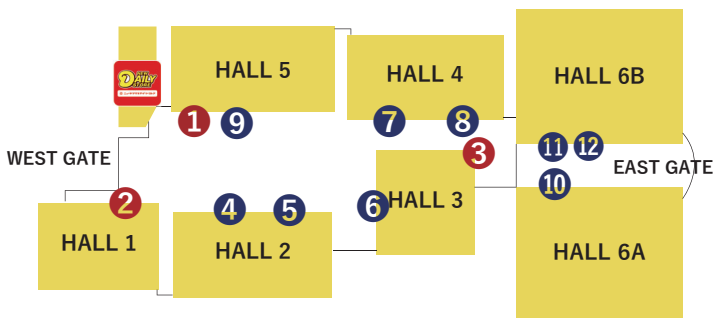

Monthly Business Calender for Food Shops

May, 2026

Date	Daily Store	①	②	③	④	⑤	⑥	⑦	⑧	⑨	⑩	⑪	⑫
		Godanya	INTEX Café	KACCHAN	OASIS 505	SUGO	Miwa Grilled Meats	MATSUYA	Waiyu sweets	Gourcafe MIWA	MATSUYA	TAIHO	Soleil
1 Fri													
2 Sat													
3 Sun	○		○			○							
4 Mon													
5 Tue													
6 Wed													
7 Thu													
8 Fri													
9 Sat													
10 Sun								○			○	○	
11 Mon	○			○		○	○	○			○	○	
12 Tue	○	○	○	○		○	○	○		○	○	○	○
13 Wed	○	○	○	○	○	○	○	○	○	○	○	○	○
14 Thu	○	○	○	○	○	○	○	○	○	○	○	○	○
15 Fri	○	○	○	○	○	○	○	○	○	○	○	○	○
16 Sat						○					○		
17 Sun	○	○	○	○	○	○	○	○	○	○	○	○	○
18 Mon								○			○	○	
19 Tue	○	○	○	○				○		○	○	○	○
20 Wed	○	○	○	○	○	○	○	○	○	○	○	○	○
21 Thu	○	○	○	○	○	○	○	○	○	○	○	○	○
22 Fri	○	○	○	○	○	○	○	○	○	○	○	○	○
23 Sat													
24 Sun	○		○		○	○		○			△	○	
25 Mon	○							○			△	○	
26 Tue	○	○	○	○			○	○			△	○	
27 Wed	○	○	○	○	○	○	○	○	○	○	○	○	○
28 Thu	○	○	○	○	○	○	○	○	○	○	○	○	○
29 Fri	○	○	○	○	○	○	○	○	○	○	○	○	○
30 Sat	○					○					○		
31 Sun	○	○	○	○	○	○	○	○	○	○	○	○	○

*○Open *△TBD(Business days are subjects to change)

New Yamazaki Daily Store

We have a wide variety of bento boxes, rice balls, bread, etc. There are also plenty of services such as hot water for cup noodles, a copy machine, and an ATM..