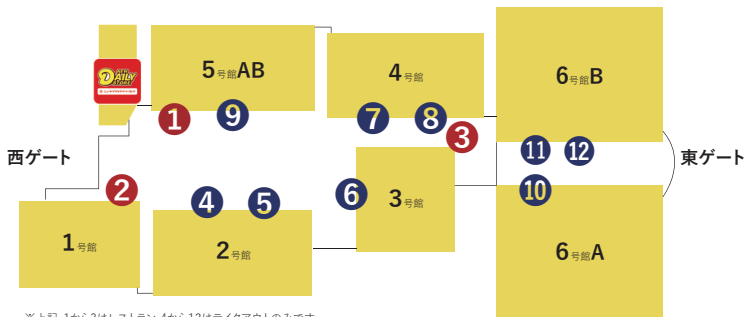

インテックス大阪 フードショップ営業スケジュール

2026年 6月

| 日付 | 曜日 | 2 Daily Outlet | ① | ② | ③ | ④ | ⑤ | ⑥ | ⑦ | ⑧ | ⑨ | ⑩ | ⑪ | ⑫ |
|----|----|----------------------|-----|------------|------------|-----------|------|-------------|---------|----------|----------|----|----|--------|
| | | | 互談や | インテックス カフェ | 牛肉食堂 勝っちゃん | OASIS 505 | SUGO | 肉焼総本家 三輪 | MATSUYA | お菓子のワイユー | グルカフェ みわ | 松屋 | 大鵬 | Soleil |
| 1 | 月 | | | | | | | | | | | | | |
| 2 | 火 | | | | | | | | | | | | | |
| 3 | 水 | | | | | | | | | | | | | |
| 4 | 木 | ○ | | | ○ | | | | | | | ○ | ○ | ○ |
| 5 | 金 | ○ | ○ | ○ | ○ | △ | ○ | ○ | | ○ | | ○ | ○ | ○ |
| 6 | 土 | ○ | ○ | ○ | ○ | ○ | ○ | ○ | ○ | ○ | ○ | ○ | ○ | ○ |
| 7 | 日 | ○ | ○ | ○ | ○ | ○ | ○ | ○ | ○ | ○ | ○ | ○ | ○ | ○ |
| 8 | 月 | | | | | | | | | | | | | |
| 9 | 火 | | | | | | | ○ | | | | | | |
| 10 | 水 | ○ | | ○ | | | ○ | ○ | | | | | | |
| 11 | 木 | ○ | ○ | ○ | ○ | ○ | ○ | ○ | | ○ | | | | |
| 12 | 金 | ○ | ○ | ○ | ○ | ○ | ○ | ○ | | ○ | ○ | ○ | | ○ |
| 13 | 土 | ○ | ○ | ○ | ○ | ○ | ○ | ○ | ○ | ○ | ○ | ○ | ○ | ○ |
| 14 | 日 | ○ | ○ | ○ | ○ | ○ | ○ | ○ | ○ | ○ | ○ | ○ | ○ | ○ |
| 15 | 月 | | | | | | | | | | | | | |
| 16 | 火 | | | | | | | | | | | | | |
| 17 | 水 | ○ | | | | | | ○ | | | | △ | ○ | |
| 18 | 木 | ○ | ○ | ○ | ○ | | | ○ | | | | △ | ○ | |
| 19 | 金 | ○ | ○ | ○ | ○ | ○ | ○ | ○ | ○ | ○ | ○ | △ | | |
| 20 | 土 | ○ | ○ | ○ | ○ | ○ | ○ | ○ | ○ | ○ | ○ | △ | | |
| 21 | 日 | ○ | ○ | ○ | ○ | ○ | ○ | ○ | ○ | ○ | ○ | △ | | |
| 22 | 月 | | | | | | | | | | | | | |
| 23 | 火 | | | | | | | | | | | | | |
| 24 | 水 | ○ | | | | | | | | | | | | |
| 25 | 木 | ○ | ○ | ○ | | △ | | ○ | | ○ | | | | |
| 26 | 金 | ○ | ○ | ○ | | △ | | ○ | | ○ | | | | |
| 27 | 土 | | | | | | | | | | | | | |
| 28 | 日 | | | | | | | | | | | | | |
| 29 | 月 | | | | | | | | | | | ○ | ○ | |
| 30 | 火 | | | | | | | | | | | ○ | ○ | |

※○営業、△営業予定

※上記、1から3はレストラン、4から12はテイクアウトのみです。

ニューヤマザキデイリーストア
お弁当、おにぎり、パンなど豊富に取り揃えています。カップ専用のお湯やコピー機、ATMなどのサービスも充実。