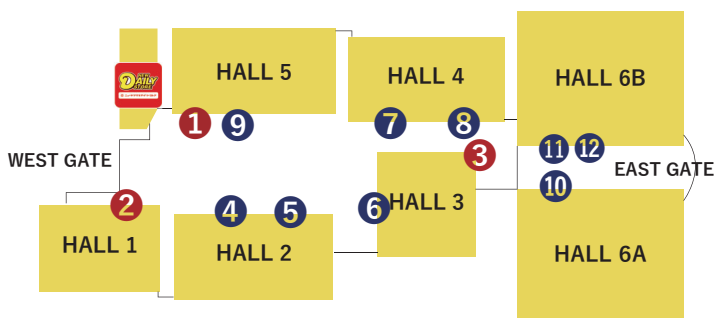

Monthly Business Calender for Food Shops

June, 2026

Date	Godanya	①	②	③	④	⑤	⑥	⑦	⑧	⑨	⑩	⑪	⑫
		Godanya	INTEX Café	KACCHAN	OASIS 505	SUGO	MIWA Grilled Meats	MATSUYA	Waiyu sweets	Gourcfe MIWA	MATSUYA	TAIHO	Soleil
1 Mon													
2 Tue													
3 Wed													
4 Thu	○			○							○	○	○
5 Fri	○	○	○	○	△	○	○		○		○	○	○
6 Sat	○	○	○	○	○	○	○	○	○	○	○	○	○
7 Sun	○	○	○	○	○	○	○	○	○	○	○	○	○
8 Mon													
9 Tue							○						
10 Wed	○		○			○	○						
11 Thu	○	○	○	○	○	○	○			○			
12 Fri	○	○	○	○	○	○	○		○	○	○		○
13 Sat	○	○	○	○		○			○		○	○	○
14 Sun	○	○	○						○		○		○
15 Mon													
16 Tue													
17 Wed	○						○				△	○	
18 Thu	○	○	○	○			○				△	○	
19 Fri	○	○	○	○	○	○	○	○	○	○	△		
20 Sat	○	○	○	○	○	○	○	○	○	○	△		
21 Sun	○	○	○	○	○	○	○	○	○	○	△		
22 Mon													
23 Tue													
24 Wed	○												
25 Thu	○	○	○		△		○			○			
26 Fri	○	○	○		△		○			○			
27 Sat													
28 Sun													
29 Mon											○	○	
30 Tue											○	○	

*○Open *△TBD(Business days are subjects to change)

New Yamazaki Daily Store

We have a wide variety of bento boxes, rice balls, bread, etc. There are also plenty of services such as hot water for cup noodles, a copy machine, and an ATM..