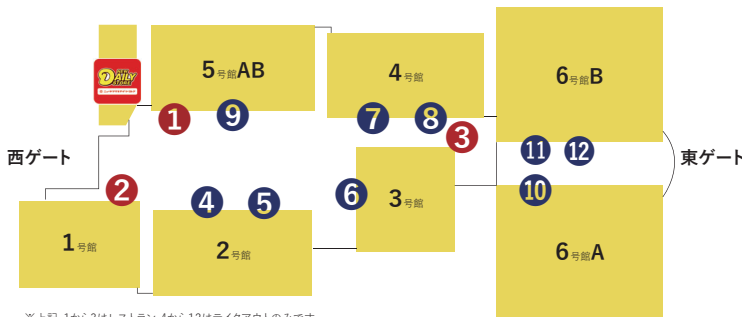

インテックス大阪 フードショップ営業スケジュール

2026年 7月

日付	曜日	互談や	インテックス カフェ	牛肉食堂 勝っちゃん	OASIS 505	SUGO	肉焼酎本家 三輪	MATSUYA	お菓子のワイユー	グルカフェ みわ	松屋	大鵬	Soleil
1	水	○		○				○			○	○	○
2	木	○	○	○	○	○	○	○	○	○	○	○	○
3	金	○	○	○	○	○	○	○	○	○	○	○	○
4	土	○	○	○			○	○	○		○	○	○
5	日	○	○	○	○	○	○	○	○	○			
6	月											○	
7	火										○	○	
8	水	○		○							○	○	○
9	木	○	○	○			○	○	○		○		○
10	金	○		○			○	○	○		○	○	○
11	土	○		○		○	○	○	○		○		○
12	日	○	○	○	○	○	○	○	○	○			
13	月	○	○	○	○	○	○		○				
14	火	○	○				○						
15	水												
16	木	○	○		△								
17	金	○	○		△								
18	土	○		○					○				
19	日	○	○	○	○	○	○	○			△	○	
20	月	○	○	○	○	○	○	○			○	○	
21	火	○		○				○			○	○	
22	水	○	○	○	○			○	○	○	○	○	○
23	木	○	○	○	○			○	○	○	○		○
24	金	○	○	○	○			○	○	○	○		○
25	土	○	○	○	○	○			○				
26	日	○	△	○	○				○		○	○	△
27	月												
28	火												
29	水	○											
30	木	○	○	○	○	○					○		○
31	金	○	○	○	○	○	○		○		○		○

※○営業、△営業予定

※上記、1から3はレストラン、4から12はテイクアウトのみです。

ニューヤマザキデイリーストア
お弁当、おにぎり、パンなど豊富に取り揃えています。カップ専用のお湯やコピー機、ATMなどのサービスも充実。