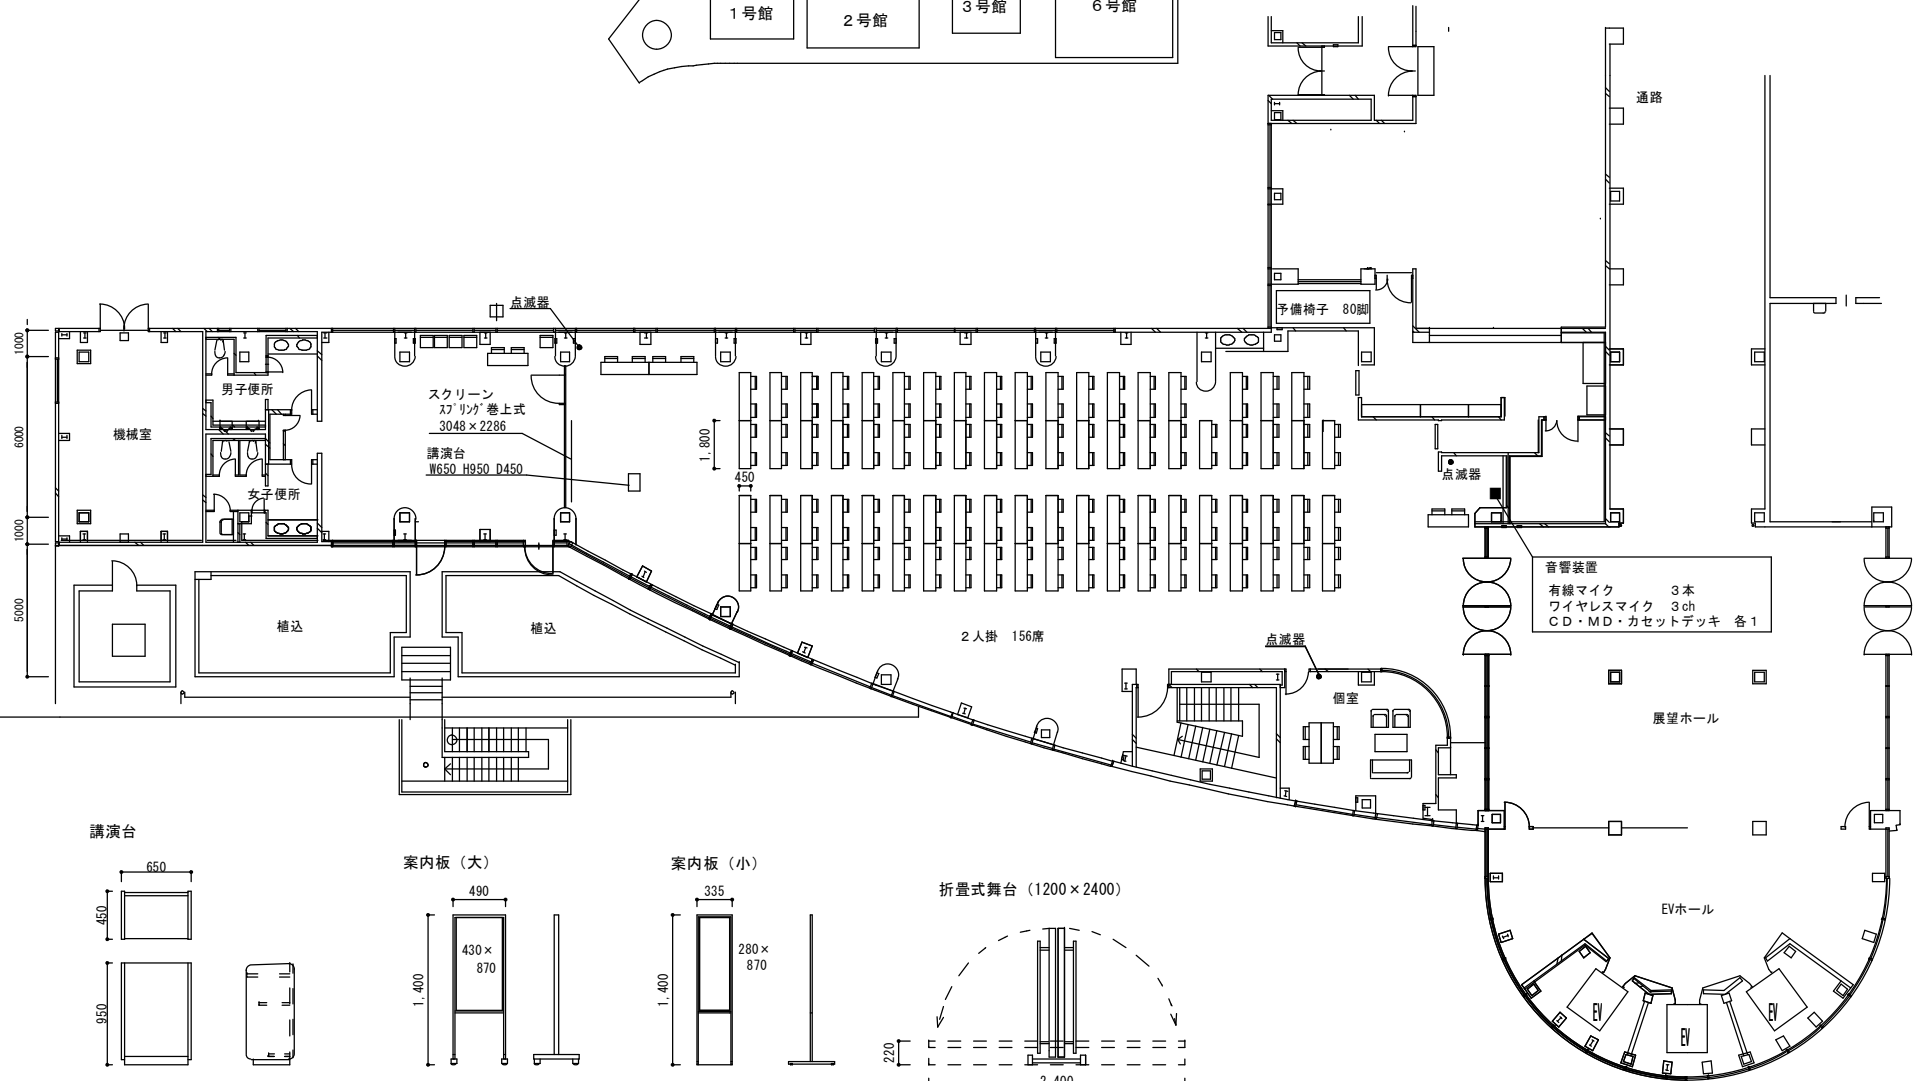

工事名称	インテックス大阪6号館			
図面名称	5階「ホールG」概要図			
縮尺	平成	20	年	3
				月
				日
No.				
枚の内				

\* インテックス大阪ご利用目的以外には使用しないでください。  
 \* 第三者への複製配布はしないでください。