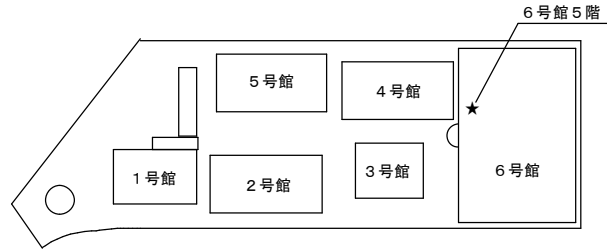

工事名称	インテックス大阪6号館			
図面名称	5階「ホールG」概要図			
縮尺	平成	20	年	3
				月
				日
No.				
枚の内				

\* インテックス大阪ご利用目的以外には使用しないでください。  
 \* 第三者への複製配布はしないでください。