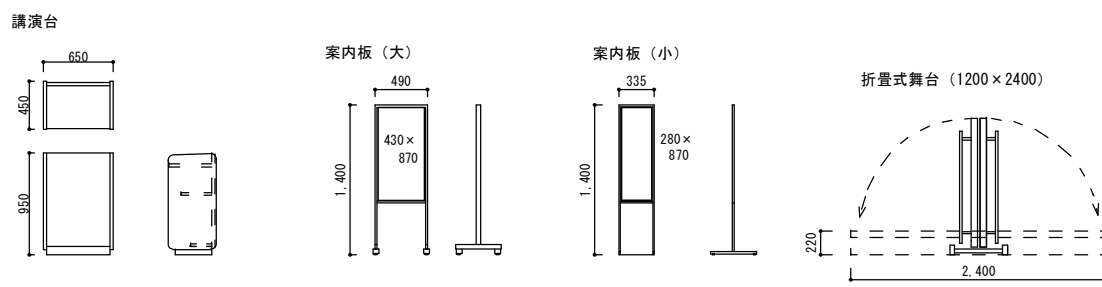

工事名称	インテックス大阪6号館			
図面名称	5階「ホールG」概要図			
縮尺	平成	20	年	3
				月
				日
No.				
枚の内				

\* インテックス大阪ご利用目的以外には使用しないでください。  
 \* 第三者への複製配布はしないでください。