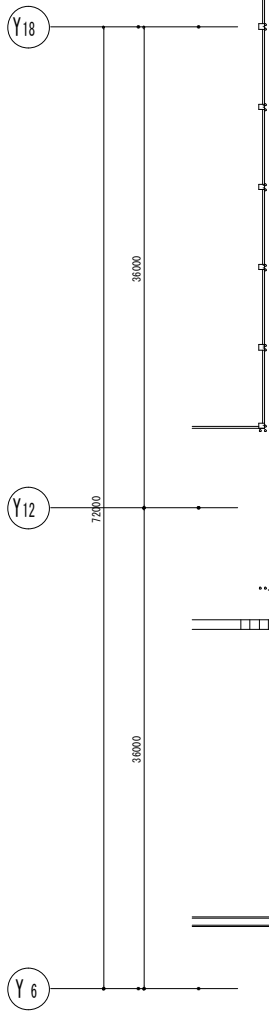

アーケード2

レストラン2

6号館

- ↑ 設備連絡口
- ▽ 1φ・3φ端子盤
- ⊕ 非常電話
- 屋内消火栓
- 屋外消火栓
- ⊙ 避難口誘導灯
- ← 避難方向
- 排煙操作函
- ⊖ 消火器

空調和機

3号館 1階平面図

* インテックス大阪ご利用目的以外には使用しないでください。
* 第三者への複製配布はしないでください。