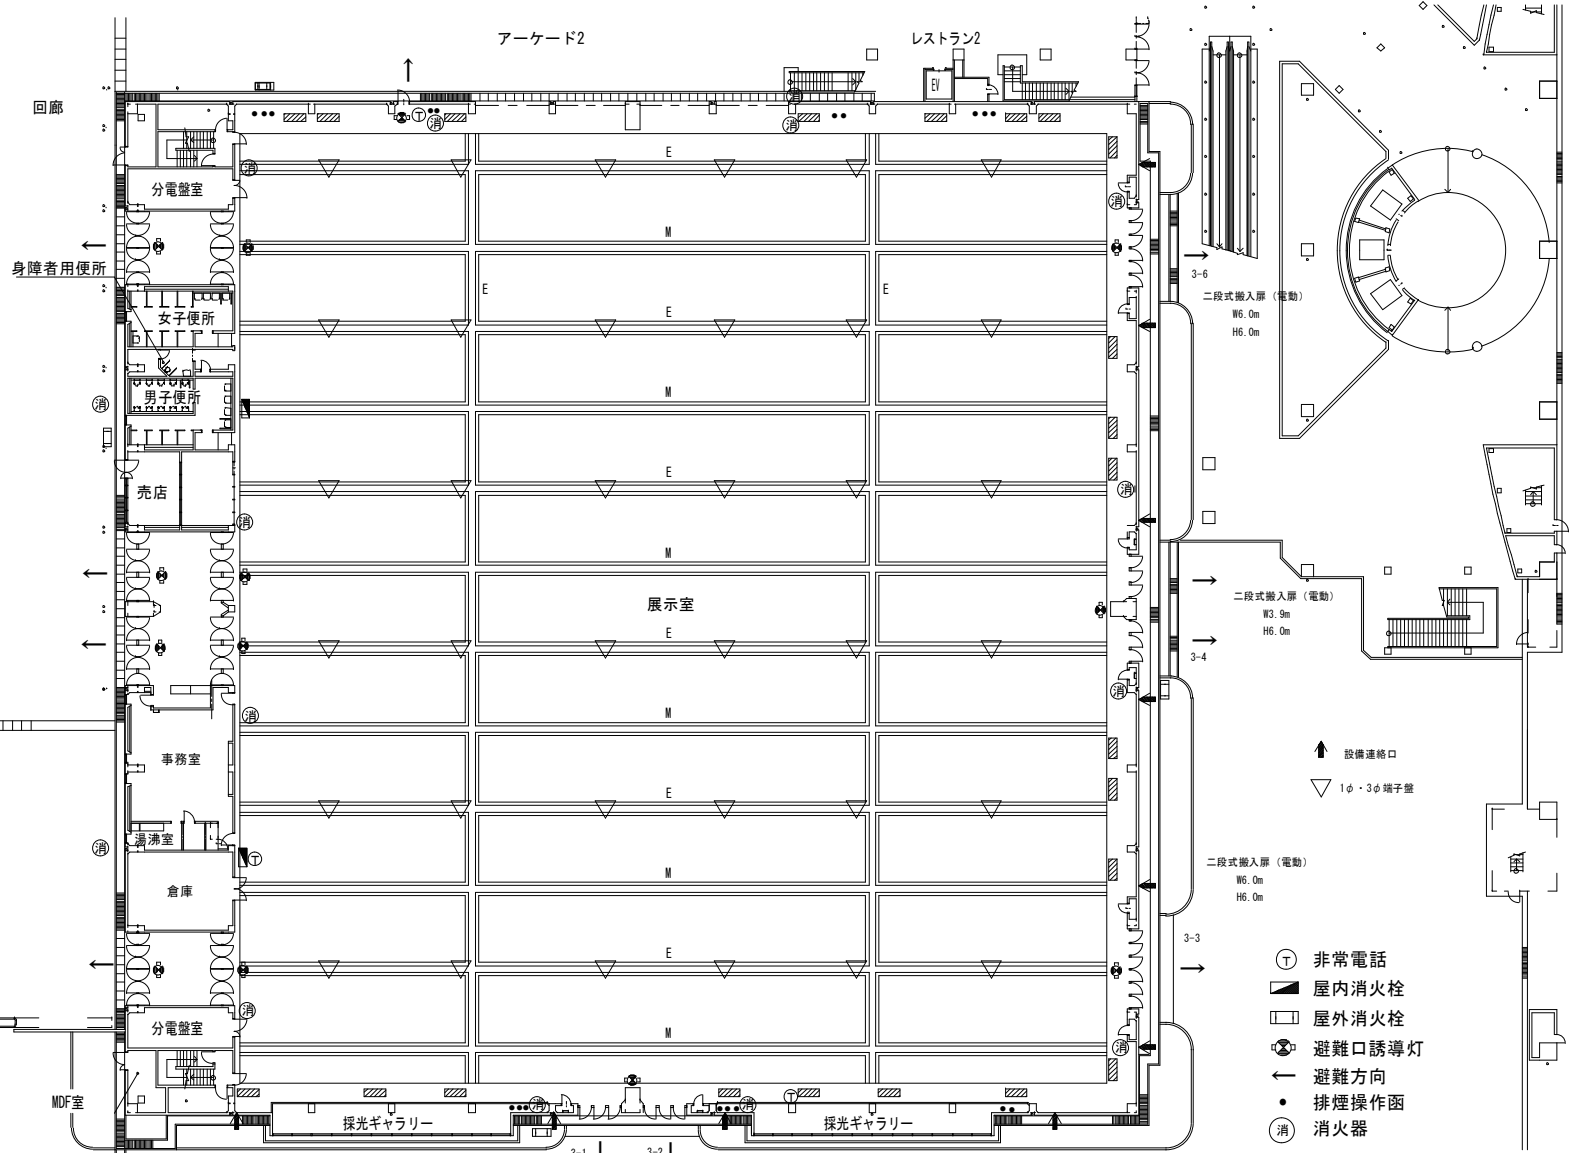

アーケード2

レストラン2

6号館

- ↑ 設備連絡口
- ▽ 1φ・3φ端子盤
- ⊕ 非常電話
- 屋内消火栓
- 屋外消火栓
- ⊙ 避難口誘導灯
- ← 避難方向
- 排煙操作函
- ⊖ 消火器

空調和機

3号館 1階平面図

* インテックス大阪ご利用目的以外には使用しないでください。
* 第三者への複製配布はしないでください。