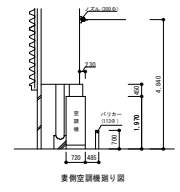

アーケード2

レストラン2

6号館

- ↑ 設備連絡口
- ▽ 1φ・3φ端子盤
- ⊕ 非常電話
- 屋内消火栓
- 屋外消火栓
- ⊙ 避難口誘導灯
- ← 避難方向
- 排煙操作函
- ⊖ 消火器

空調和機

3号館 1階平面図

* インテックス大阪ご利用目的以外には使用しないでください。
* 第三者への複製配布はしないでください。