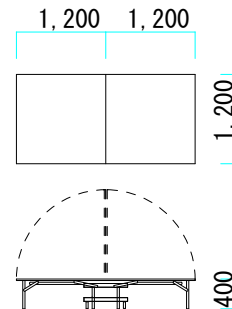

国際会議ホール

スクール形式

2人掛け 196人
3人掛け 294人

シアター形式

400人

机・椅子総数

机 103脚
コーナー机 8脚
椅子 426脚
講演台 1台
白板 1台

白板概要図

両側面折りたたみ式
(①・②部分)

ステージ (折りたたみ式)

* インテックス大阪ご利用目的以外には使用しないでください。

* 第三者への複製配布はしないでください。