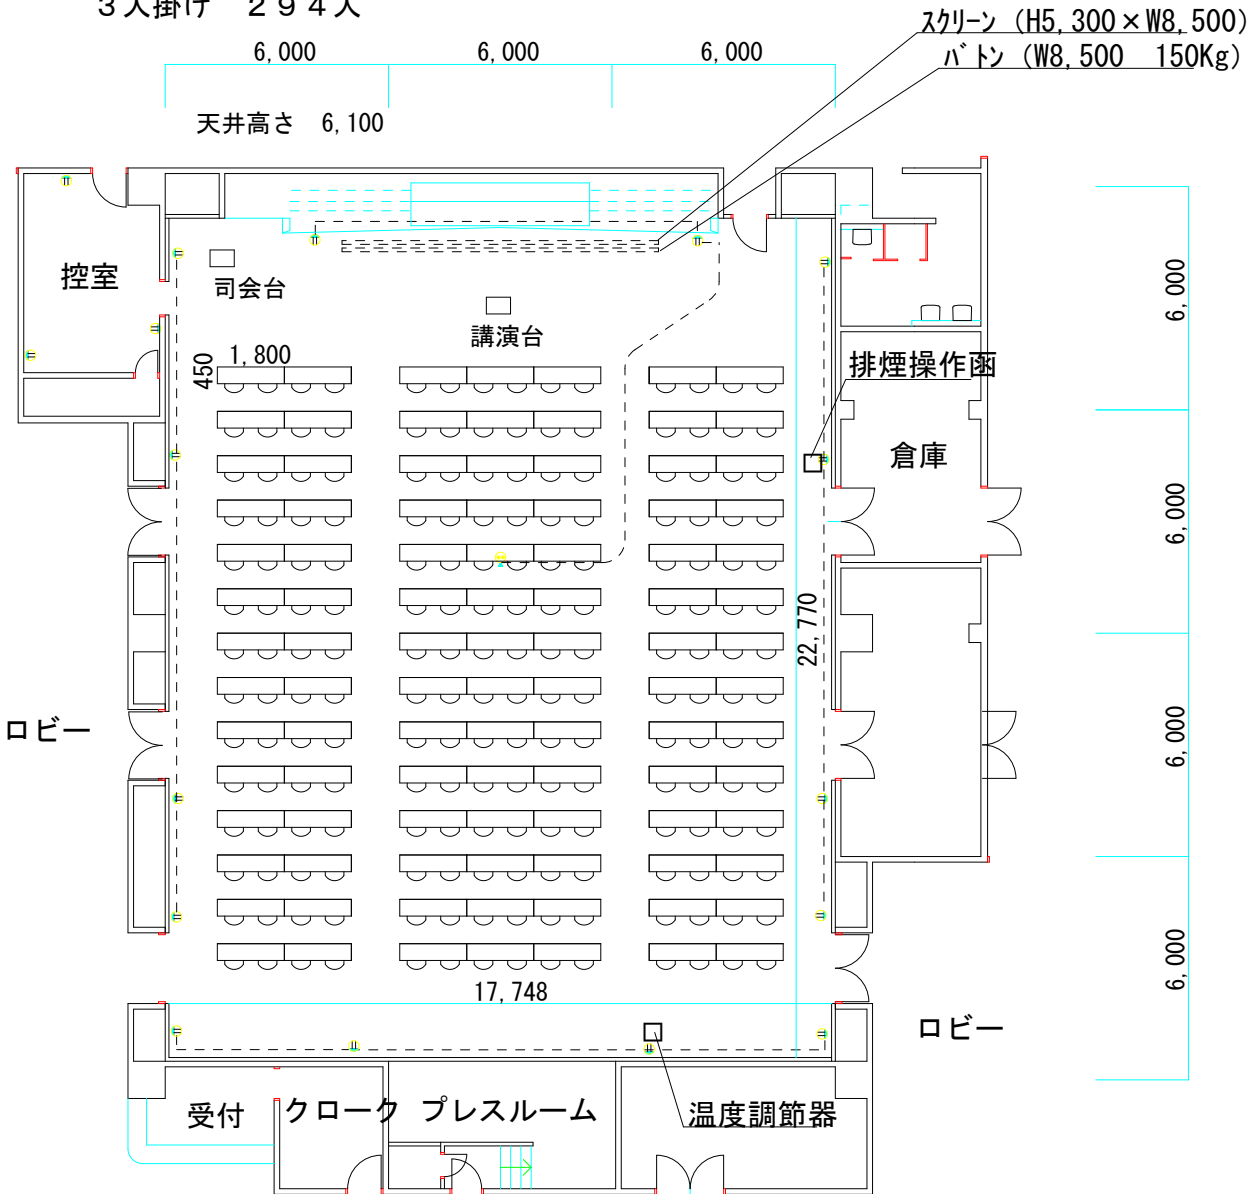

国際会議ホール

スクール形式

2人掛け 196人
3人掛け 294人

シアター形式

400人

机・椅子総数

机 103脚
コーナー机 8脚
椅子 426脚
講演台 1台
白板 1台

白板概要図

両側面折りたたみ式
(①・②部分)

ステージ (折りたたみ式)

* インテックス大阪ご利用目的以外には使用しないでください。

* 第三者への複製配布はしないでください。