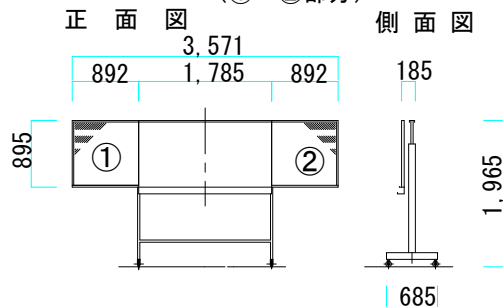

国際会議ホール

スクール形式

2人掛け 196人
3人掛け 294人

シアター形式

400人

机・椅子総数

机 103脚
コーナー机 8脚
椅子 426脚
講演台 1台
白板 1台

白板概要図

両側面折りたたみ式
(①・②部分)

ステージ (折りたたみ式)

* インテックス大阪ご利用目的以外には使用しないでください。

* 第三者への複製配布はしないでください。