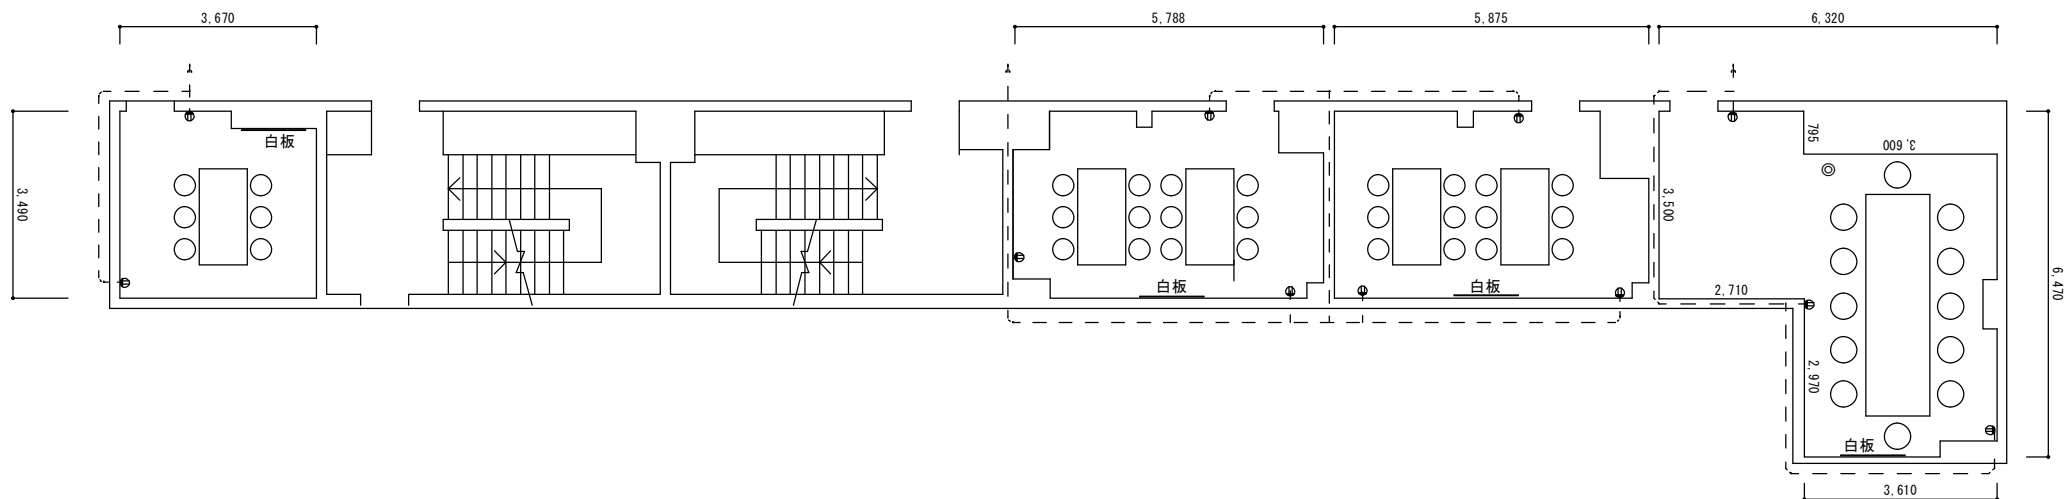

6号館2階ルーム6-1~4

ルーム 6-4

ルーム 6-3

ルーム 6-2

ルーム 6-1

名 称	会議用テーブル	椅子	白板	コンセント	その他
ルーム 6-1	1 (1200×4150)	12	1	3	
ルーム 6-2	2 ( 895×1800)	12	1	3	
ルーム 6-3	2 ( 895×1800)	12	1	3	
ルーム 6-4	1 ( 895×1800)	6	1	2	

1200×900  
(1175×875)