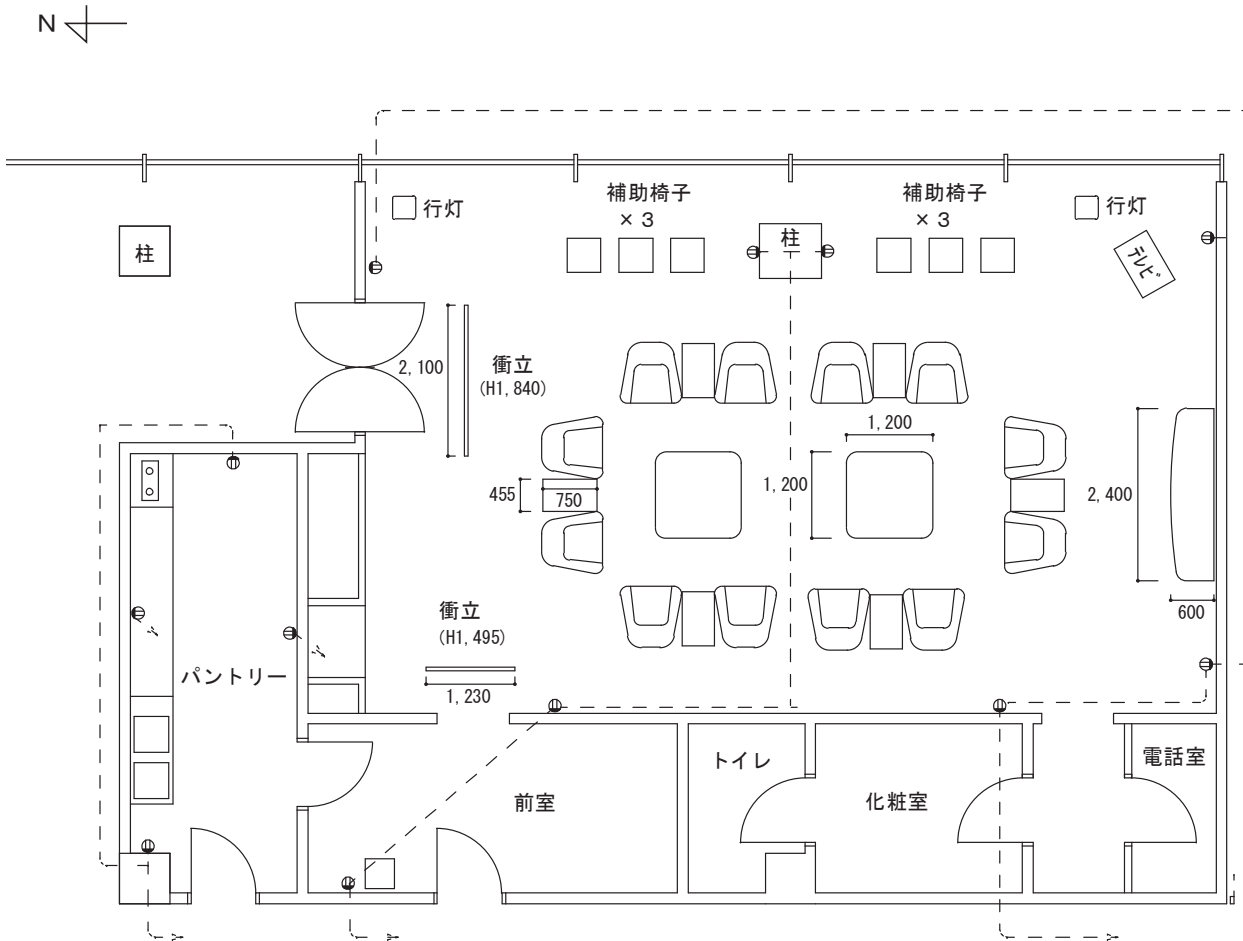

センタービル VIPルーム

1. 施設設備

- ◆備品 肘掛け椅子 12脚
補助椅子 6脚
テーブル 2台 (1,200mm×1,200mm)
テレビ 1台
- ◆床仕上げ カーペット敷き
- ◆附属室 前室
パントリー
トイレ

2. 通信設備

- ◆LAN取出口 なし (無線LAN使用可能)

3. 防火防災設備

- ◆防火設備
- ◆AED

4. 空調設備

- ◆冷暖房空調設備 前室にて操作可