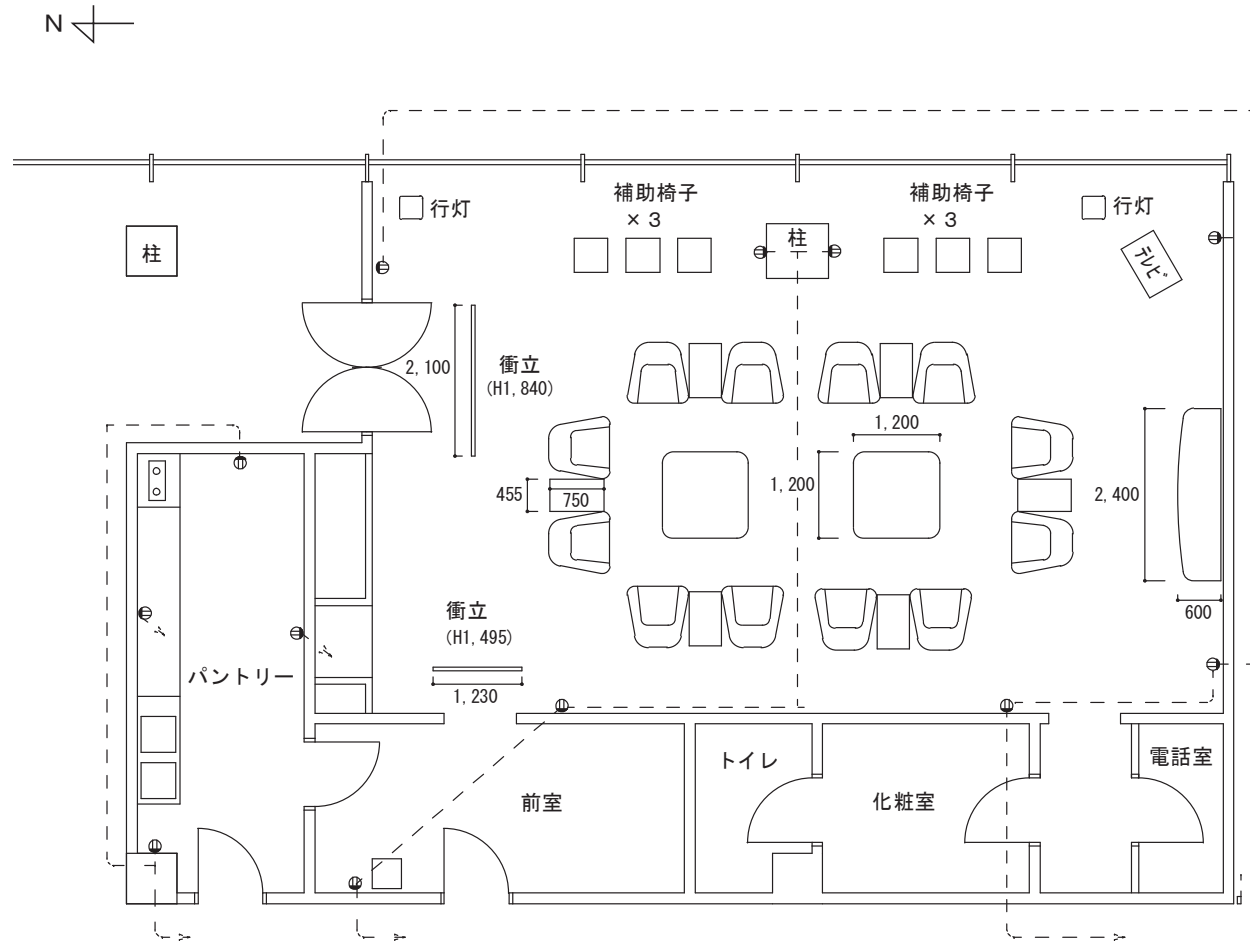

センタービル VIPルーム

1. 施設設備

- ◆備品 肘掛け椅子 12脚
補助椅子 6脚
W1200×D1200mmテーブル 2台
テレビ 1台
- ◆床仕上げ カーペット敷き
- ◆附属室 前室
パントリー
トイレ

2. 通信設備

- ◆LAN取出口 なし (無線LAN使用可能)

3. 防火防災設備

- ◆防火設備
- ◆AED

4. 空調・換気設備

- ◆冷暖房・換気 前室にて操作可